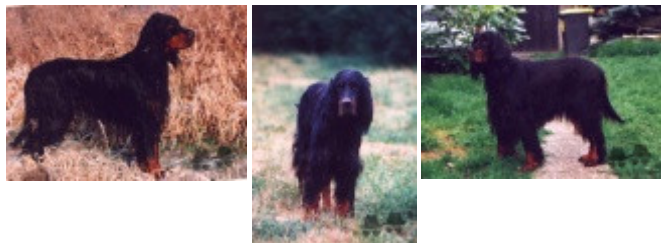

SUNDOWNER'S BESS

1988-11-03 (F) DGSZ88/0310366

Dyspl. : B
[fiche affixe](#)

hosted by setter-anglais.fr

Père MARLON VOM EIXELBERG (M) LOF (CH IB, D. CH (VDH), D. Sch CH, T)	BLACKBERRY DUKE (M) CH-LOS344936	JORC DI VALCASTELLANA (M) SHSB321236	ZIZI DELL'ARBIA (M) LOI ST53848
		inconnu	SOVANA (M) LOI ST60510
			inconnu
			inconnu
Mère CESSNA VOM HUTTENTAL (F) DPSZ48/82	BONNIE VOM EIXELBERG (F) DPSZ761/77 (DSchCh, Dt.Ch.(VDH))	JURA DES ENDROITS (M) DPSZ935/75	SOLO DU CHARME BRULE (M) SHSB207774
		DSCHIKKA VON HELORY (F) DPSZ122/74	UZES DES ENDROITS 1971-03-08 (F) SHSB/LOS199539
			JAGO VOM TEUTOBURGER WALD (M) DPSZ437/70 (DSchCH)
			BRITTA VON HELORY (F) DPSZ237/70 (W.S.CH)
		ULVATNETS TRULL III (M) KCSB1701BK-N5970/70	JOTUNS KIM (M) N66/3509
			JERVFJELLET'S SUSSY 1967 (F) N67/4817
		KALVSJOLIA'S TOYA (F) N-4074/70	JONSBU TELL (M) N-63/8628 (NUCH)
			PIA (F) N-64/3753
	DRAGA VON HELORY (F) DPSZ119/74	JAGO VOM TEUTOBURGER WALD (M) DPSZ437/70 (DSchCH)	FLORIAN VOM HOPFENGARTEN (M) DPSZ138/66 (ISCh.Ch,DSch.Ch)
		BRITTA VON HELORY (F) DPSZ237/70 (W.S.CH)	ANKA OF SKYE (M) DPSZ123/67
			KYLBRECK OF FREEBIRCH (M) KC-121067/64OHZBGS332 (ISch.CH)
			ONDRA VON DER BIRKENKLAUSE (F) DPSZ193/66

Taille : 65 cm

Sang italien (estimation) : 12 %

Taux de consanguinité (estimation) : 3.2 %

JAGO VOM TEUTOBURGER WALD (4 X 3) : 0.015625
BRITTA VON HELORY (4 X 3) : 0.015625
KYNOCH OF FREEBIRCH (6,7 X 5) : 0.000488
JENNY DE LA GORDONNIERE (7,7 X 6) : 0.000244
GUITARE DE LA GORDONNIERE (8,8,8 X 7) : 0.000061
DARIUS DE LA GORDONNIERE (8,8,8 X 7) : 0.000061
FARAUD (8 X 8) : 0.000031