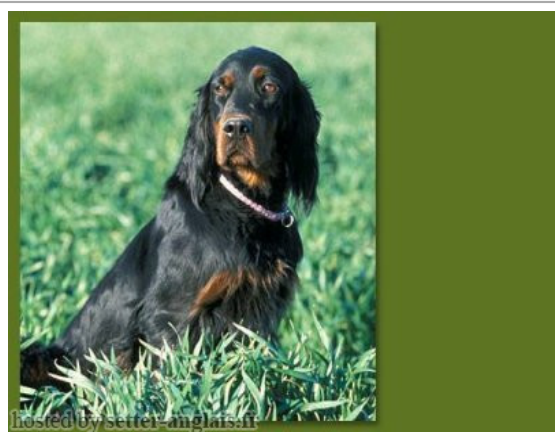

NANA VOM EIXELBERG

(F) VDH/DPSZ209/99
[fiche affixe](#)

<p>Père WAYNE VOM EIXELBERG (M) DPSZ69/92 (CH-IB/CH-IT/CH-DE.B)</p> 	<p>BLACK DEVIL'S QUASIMODO (M) VDH/DPSZ33/87 (CHIT CHDE.T)</p> 	<p>KING VOM EIXELBERG (M) DPSZ48/84-DGSTB34121</p> 	<p>GISKO VON HELORY (M) DPSZ85/78-DGSTB27302 (Isch,Dt.Ch. (VDH))</p>	
	<p>PEDDY VOM EIXELBERG (F) DPSZ73/88</p>	<p>BLACK DEVIL'S IKARA (F) VDH83/03120030-DGSTB35393</p> 	<p>BLACK DEVIL'S COMET (M) DPSZ63/78</p> 	<p>GOLDA VOM EIXELBERG (F) DPSZ93/80</p>
<p>Mère INKA VOM EIXELBERG (F) DPSZ161/97 (CHIB -CHIT.CHDE.B CH A)</p> 	<p>YACCOMO VOM EIXELBERG (M) DPSZ10/93</p>	<p>NOBODY VOM EIXELBERG (M) DPSZ163/85</p>	<p>CLARK VON GREAVON (M) DPSZ118/78</p>	
	<p>FLAMBO DU DELDO (M) LOF 23062/2813 (CH-CS, CH-IB, Tr.)</p> 	<p>MEMORY VOM EIXELBERG (F) DPSZ154/84</p>	<p>BONNIE VOM EIXELBERG (F) DPSZ761/77 (DSchCh, Dt.Ch.(VDH))</p>	<p>BLACKBERRY DUKE (M) CH-LOS344936</p>
	<p>YRONI VOM EIXELBERG (F) DPSZ80/91 (CH-DE.B)</p>	<p>FLAMBO DU DELDO (M) LOF 23062/2813 (CH-CS, CH-IB, Tr.)</p> 	<p>NOBODY VOM EIXELBERG (M) DPSZ163/85</p>	<p>BONNIE VOM EIXELBERG (F) DPSZ761/77 (DSchCh, Dt.Ch.(VDH))</p>
	<p>KING VOM EIXELBERG (M) DPSZ48/84-DGSTB34121</p> 	<p>NOBODY VOM EIXELBERG (M) DPSZ73/88</p>	<p>MEMORY VOM EIXELBERG (F) DPSZ154/84</p>	<p>BONNIE VOM EIXELBERG (F) DPSZ761/77 (DSchCh, Dt.Ch.(VDH))</p>
<p>NASHA VOM EIXELBERG (F) DPSZ-XX</p>	<p>FLAMBO DU DELDO (M) LOF 23062/2813 (CH-CS, CH-IB, Tr.)</p> 	<p>GISKO VON HELORY (M) DPSZ85/78-DGSTB27302 (Isch,Dt.Ch. (VDH))</p>	<p>CLARK VON GREAVON (M) DPSZ118/78</p>	
		<p>GOLDA VOM EIXELBERG (F) DPSZ93/80</p>	<p>BONNIE VOM EIXELBERG (F) DPSZ761/77 (DSchCh, Dt.Ch.(VDH))</p>	