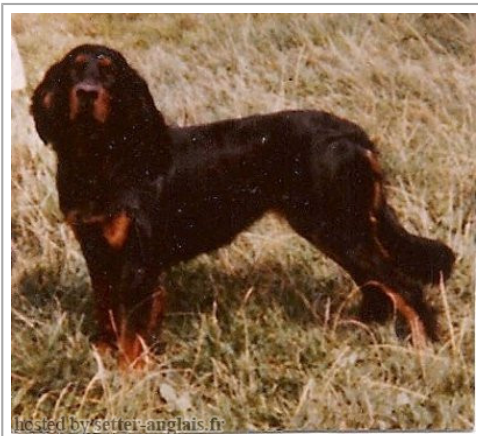

ORIA DU BOIS D'ULMOY

(M) LOF 5018/238
[fiche affixe](#)

	<p>XINGU DE LA HOUPETTE (M) LOF 1621</p>	<p>LOLY DE LA HOUPETTE (M) LOF 754</p>	<p>DASH D'HYON (M) LOF 399</p>
<p>Père DICK DE LA GORDONNIERE (M) LOF 1905 (CHB)</p> 	<p>VIANETTE DE LA GORDONNIERE (M) LOF 991 (CH B)</p>	<p>UNIQUE DE LA HOUPETTE 1946-06-22 (F) LOF 1371</p>	<p>FLOTTE DES MONTIS (F) LOSH7473 (CHB)</p>
		<p>DELFORT MARKSMAN (M) LOF 883 (CHB Trialer)</p> 	<p>OSKOW DE LA HOUPETTE (M) LOF 755</p>
		<p>TANITE DE LA GORDONNIERE 1945-02-25 (F) LOF 763</p>	<p>MOUSSE DE LA GORDONNIERE (F) LOF 445</p>
		<p>RITA (F) LOF 758</p>	<p>PRINCE OF BIGGIN (M) LOF</p>
			<p>DELFORT SCOTCH (F) LOF</p>
			<p>KRACK DE LA GORDONNIERE (M) LOF 392</p>

	<p><u>DICK DE LA GORDONNIERE</u> (M) LOF 1905 (CHB)</p> 	<p><u>XINGU DE LA HOUPETTE</u> (M) LOF 1621</p>	<p><u>LOLY DE LA HOUPETTE</u> (M) LOF 754</p>
		<p><u>VIANETTE DE LA GORDONNIERE</u> (M) LOF 991 (CHB)</p>	<p><u>UNIQUE DE LA HOUPETTE</u> 1946-06-22 (F) LOF 1371</p>
<p>Mère <u>HERA DU BOIS D'ULMOY</u> (F) LOF 2717</p>	<p><u>DOUCHKA DU BOIS D'ULMOY</u> (F) LOF 1978</p>	<p><u>VULCAIN II DE MANSIGNÉ</u> (M) LOF 1919</p>	<p><u>RACK DU CLOS BARON</u> (M) LOF 693</p>
		<p><u>YETTE</u> (F) LOF 1281</p>	<p><u>QUEEN DU CLOS BARON</u> (F) LOF 681</p>
			<p><u>LONA'S FERDI</u> 1944-06-17 (M) LOF (CHB Hollande)</p>
			<p><u>WINDY FLYING GROUSE DE ROCH'KERQUY</u> (F) LOF</p>