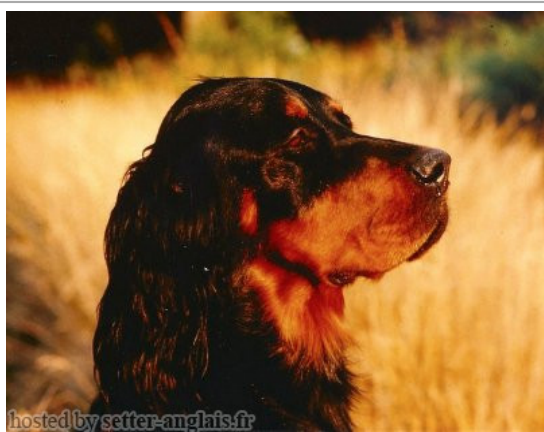

VANDA DE KERVAON

(M) LOF 16914/2864
[fiche affixe](#)

hosted by setter-anglais.fr

Père PRINCE DU CHAMP DE BATAILLE (M) LOF 12777/1647 	SALTERS ILEX 1973-05-02 (M) LOF 8339/567 (CH Lux.)	BENJIMEN BEN OF GLENRINNES (M) KCSB2788BH	SALTERS HESLOP BRUCE (M) KCSB0251AW (sh)
	VENUS DU CHARME BRULE (F) LOF	ROWANCRAG TAMARISK (F) KCSB899BD (Sh Ch)	PACHA DU CHARME BRULE (M) LOF 5160/96 (CHIB, CHB, Tr.) 
		TOPSY DU CHARME BRULE (F) LOF	SALTERS ADAM GORDON (M) KCSB0126AZ (Sh Ch)
			ROWANCRAG SHUNA (F) KCSB2634BA
			LUPIN DU GORDON DUC (M) LOF 3851
			LUCKY (F) LOF 3988 (CHIB)
			SHADE OF KINLOCHLEVEN (M) KC.REG37081/68
			SAMBA DU CHARME BRULE (F) LOF 6409/355
Mère ORTIE DE KERVAON (F) LOF 11456/1623	LAIRD DE KERVAON (M) LOF 9024/821	VOLCAN DU CHARME BRULE (M) LOF 7720/520 (CH IB)	 PACHA DU CHARME BRULE (M) LOF 5160/96 (CHIB, CHB, Tr.)
	ISTRIE DU CHARME BRULE (F) LOF 8001/722	inconnu	RÉBECCA (F) LOF 6059/774
		inconnu	PEDRO DE LA COUR D'INGY 1966-11-27 (M) LOF 5418/435
		inconnu	LICHAS DE L'AUTIZE (F) LOF 3941
			inconnu
			inconnu
			inconnu