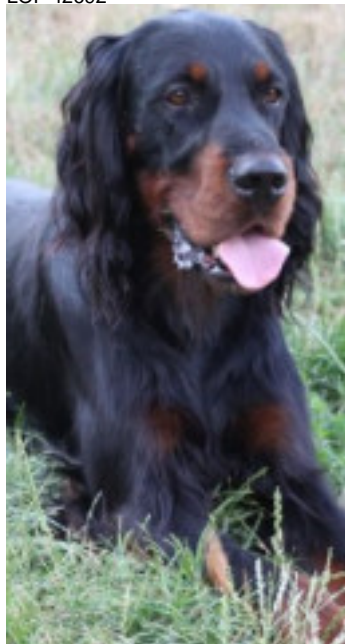

**NORMAN DU BOIS DES VENERES**

2017-03-23 (M) LOF 45609

[fiche affixe](#)

Père  
[HANNIBAL DES CERVELINES DE BREVIANDE](#)  
 2012-08-14 (M)  
 LOF 42692

[CHAMAN DU BOIS DES VENERES](#)  
 2007-02-09 (M) LOF 37449

[EUSKADI TA ASKATASUNA DU BOIS DES VENERES](#) 2009-08-12 (F)  
 LOF 39962

[SONY DES QUARTIERS D'ENFER](#)  
 (M) LOF 32987/5981 (CHAMPION -TR)

[OAK DES VERDIAUX](#)  
 (M) LOF 29943/5356  
 (CH A)

[JUDELLE DU BUISSON AU CERF](#)  
 (F) LOF 26217/5270  
 (CH P)