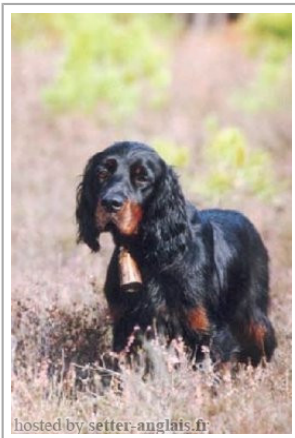

LITTLE GIRL DU BUISSON AU CERF

(F) LOF 27237/5383

Titres : CHAMPION -CHA -TR / Dyspl. : A
[fiche affixe](#)

Père <u>INO DEL CASTELLARE</u> (M) LOI LO421647 (CH EU)	<u>BLACK GROUSE</u> (M) KC-H64100H12 (TR)	<u>CAIRNLORA BLACKSMITH OF ENSAY</u> (M) KCSB0074BQ (GB FTCH)	<u>FARMER OF FREEBIRCH</u> (M) KCSB0112BM <u>CAIRNLORA BLACKGAME</u> (F) KC-A1516704B0
	<u>NIRA DEL CASTELLARE</u> (F) LOI	<u>POSTERNPARK ATHENE</u> (F) KC-D779960E02	 <u>ULVATNETS TRULL III</u> (M) KCSB1701BK-N5970/70
		<u>ATHOS</u> (M) LOF ?	<u>CLITTER'S ANNA</u> (F) LOF
	<u>SELLI DEL CASTELLARE</u> (F) LOI	inconnu inconnu	<u>ADVIE BRAN</u> 1982 (M) LOI ST257510 inconnu
Mère <u>HARDIE DU BUISSON AU CERF</u> (F) LOF 24716/4749 (CHAMPION -TR)	<u>BLACK DEVIL'S QUASIMODO</u> (M) VDH/DPSZ33/87 (CHIT CHDE.T)	<u>KING VOM EIXELBERG</u> (M) DPSZ48/84-DGSTB34121 	<u>GISKO VON HELORY</u> (M) DPSZ85/78-DGSTB27302 (Isch,Dt.Ch. (VDH))
		<u>BLACK DEVIL'S IKARA</u> (F) VDH83/03120030-DGSTB35393 	<u>GOLDA VOM EIXELBERG</u> (F) DPSZ93/80
		<u>OLAF DU POULDU</u> (M) LOF 11115/1352 (CHGS CHIT CHT/GT)	 <u>BLACK DEVIL'S ANTIGONE</u> (F) DPSZ400/77
	<u>BIRD DU BUISSON AU CERF</u> (F) LOF 18815/3472 (CH A-IT)		 <u>JESS</u> (M) LOF 8356/926 (TR)
	<u>UZES DU BUISSON AU CERF</u> (F) LOF 15736/2664 (Tr)	<u>JAFFA DU CHAMP DES DAMES</u> (F) LOF 8459/1022 (CHT/GT)	<u>KALVSJOLIA'S VIKING</u> (M) N-6477/74 (TR)
			<u>RIME DU BUISSON AU CERF</u> (F) LOF 13052/2105 (CHT/GT, CHQFS, TR)