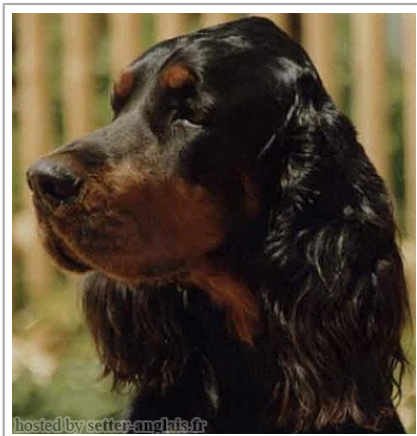

**FLAVIA VON BREDENBEK**

(F) DPSZ112/94

Titres : CHIB CH.PT.B CH.ES.B CH.GI.B / Dyspl. : A  
[fiche affixe](#)

hosted by setter-am-jais.fr

Père <b>FIELDTALK'S SECRET ADMINER</b> (M) AKC-SF546528 (Am. Ch, Dt Ch, Ch. Lux.) 	<b>STILMEADOWS PRETTY BOY FLOYD</b> (M) AKC-542318 	<b>STILMEADOWS DARTH VADER</b> (M) AKC-SC303216 (Am. Ch, Can. Ch)	<b>MAC ALDER MR CHIPS</b> (M) AKC-SB347525 (Am. Ch, Can. Ch)
		<b>HEMLOCH'S THE DEVIL LOCHNESS</b> (F) AKC-SD997368	<b>STILMEADOWS KAIRD HERITAGE</b> (F) AKC-SB308365 (Ch)
Mère <b>STILMEADOWS SELECT CHOICE</b> (F) VDH/DPSZ29/93	<b>STILMEADOWS DE JA VU</b> (M) AKC-SF067054 (Am. Ch.)	<b>DON VOM FIXELBERG</b> (M) DPSZ128/78	<b>WERYGOOD D'HUMILLY</b> (M) DPSZ543/73 (DP. Ch.)
		<b>AGI VON DER DONNERBURG</b> (F) DPSZ98/77	<b>DSCHIKKA VON HELORY</b> (F) DPSZ122/74
<b>STILMEADOWS SHOOLY PIE</b> (F) AKC-SD785613 (Am. Ch.)	<b>STILMEADOWS AMERICAN YANKEE</b> (M) AKC-SD991392 (Am. Ch.)	<b>STILMEADOWS THE DEVIL U SAY</b> (M) AKC-SC276888 (Am. Ch.)	<b>ANATOL'S MC NULTY</b> (M) DPSZ94/72
		<b>HEMLOCK MISTY CARRESS</b> (F) AKC-SE105347 (Am. Ch.)	<b>DARE BRED ANDREA FERRARA</b> (F) DPSZ861/76-AKC-SB547910
	<b>STILMEADOWS DARTH VADER</b> (M) AKC-SC303216 (Am. Ch, Can. Ch)	<b>STILMEADOWS SHOW GIRL</b> (F) AKC-SC750232	<b>STILMEADOWS THE DEVIL U SAY</b> (M) AKC-SC276888 (Am. Ch.)
	<b>STILMEADOWS YESTERDAY'S WISH</b> (F) AKC-SC504832	<b>STILMEADOWS MISTY MOORE</b> (F) AKC-SB658809	<b>MAC ALDER MR CHIPS</b> (M) AKC-SB347525 (Am. Ch, Can. Ch)
		<b>STILMEADOWS FLIM FLAM MAN</b> (M) AKC-SB57951	<b>STILMEADOWS KAIRD HERITAGE</b> (F) AKC-SB308365 (Ch)
		<b>STILMEADOWS EOLANDE DEMONA</b> (F) LOF AKC-SA971846	