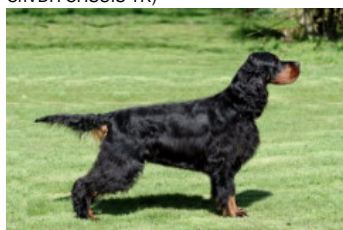

**XCLUSIV BEL AMI DU ROUX MIROIR**

2024-04-21 (M) LOSH01387749  
 Titres : CH(FR)J, CH(B)B / Dyspl. : A  
[fiche affixe](#)

Père  
CELTIC CARBON KOCHANEJ  
EMIL KI dit BUTCH  
 2013-12-04 (M)  
 PKRVII-14259  
 (CHIB CHIE CHCS CHFV, CHLUX CHBELG  
 ChVDH CHSUIS TR)