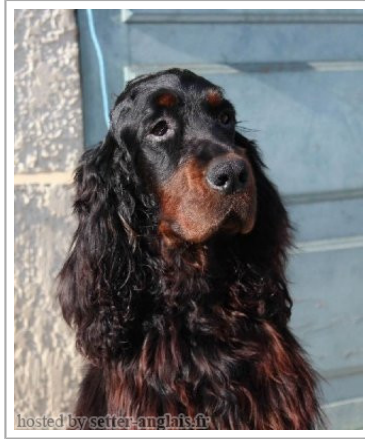

DIVINE COMEDIE DE COLEMPCE

2008-08-16 (F) LOF 38846
 Titres : CHCS / Dyspl. : A
[fiche affixe](#)

Père LUDSTAR VOYAGER 2005-11-19 (M) LOF 37182/6604 (CHAMPION -CIE) 	LUDSTAR TAMBURELLO (M) LOI LO99136851-KCSB-3273CL (CHIBCHIT.B) 	SHANNAS JOURNALIST 1992-11-28 (M) LOI 476641 (Ita Ch, ChIB, D. Ch) 	 WICKENBERRY PHILOSOPHER AT LIRIC (M) (GB Sh Ch)
	LIRIC SUMMER LIAISON WITH LUDSTAR (F) LOI LO0625430 (CHIBCHIT.B)	LUDSTAR STERLINA 1997-03-17 (F) LOI LO556359 (Ita Ch, ChIB)	LUDSTAR STERLINA 1997-03-17 (F) LOI LO556359 (Ita Ch, ChIB)
	LIRIC AN AFFAIR TO REMEMBER (F) KCSB-2084CL (SH CH)	CABALLUS EBONIE ADONIS LUDSTAR (SH CH) (M) KCSB-2657CM-KC-AA0901095 (CHIT.B) 	 SHANNAS JOURNALIST 1992-11-28 (M) LOI 476641 (Ita Ch, ChIB, D. Ch)
		LIRIC AN AFFAIR TO REMEMBER (F) KCSB-2084CL (SH CH)	
		inconnu	SHANNAS DAIMLER (M)
		inconnu	 DRUMDAROCH JAZZ DANCER WITH LIRIC - SH CH (F) KCSBS.G.000294
Mère THE NEW DAWN DE COLEMPCE 2002-06-25 (F) LOF 33549/6842 (CH.ES.B) 	XMABUBALY DEVENPORT (M) LOSH851666 (CHLU.B)	inconnu	inconnu
	LUDSTAR WORLD CUP LOI. 532175 1995-12-20 (F) LOF 28949/5539 (CHAMPION -CHES.B -CHLU.B -CHMC.B) 	SHANNAS JOURNALIST 1992-11-28 (M) LOI 476641 (Ita Ch, ChIB, D. Ch) 	 WICKENBERRY PHILOSOPHER AT LIRIC (M) (GB Sh Ch)
		inconnu	SHANNAS MIDNIGHT BREEZE (F)
		LIRIC A STAR IS BORN 1992-06-21 (F) LOI 476642 (CH.IB. CH.B.ITAL.) 	WICKENBERRY MAVERICK AT LIRIC (M)
			DALHANNA NEMASIS AT LIRIC (F)

HD-A
 Tatouage : 2GAK505
 Sang italien (estimation) : 75 %

Taux de consanguinité (estimation) : 7.8 %

[SHANNAS JOURNALIST](#) (3,4 X 3) : 0.049805
[LIRIC A STAR IS BORN](#) (4 X 3) : 0.015625
[CAREK HATTIE BROWN AT WICKENBERRY](#) (6,6,6,7,7 X 5,6,6) : 0.003906
[LOURDACE MINEER AT LIRIC](#) (6,6,6,7,7 X 5,6,6) : 0.003906
[LOCHFAIN THE NOBLE DRAGON](#) (5,6,6 X 5,5) : 0.003906
[WICKENBERRY PHILOSOPHER AT LIRIC](#) (4,5,8 X 4) : 0.000488
[WINTERWOOD WILLOW](#) (5,6,8 X 5) : 0.000244