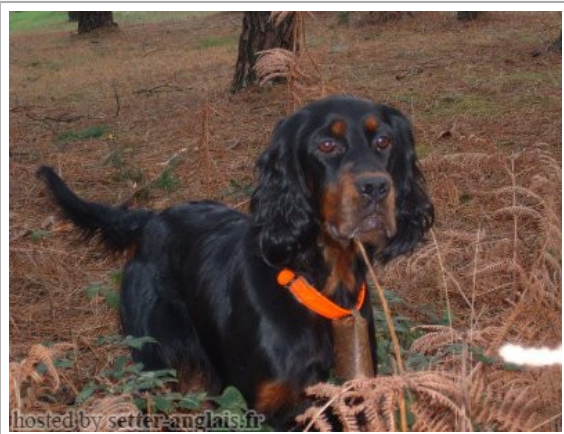

UPPIE DE PEN BUTUN

(F) LOF 34168/6962
 Titres : CHAMPION -CHA / Dyspl. : B
[fiche affixe](#)

hosted by setter-anglais.fr

Père SKUDELL DE TY LAN DOR DU (M) LOF 32814/5913	PAPEL DE SOTOMAYOR 1999-03-27 (M) LOF 30700 (CHAMPION -P) 	IKE DU GRAND VALY (M) LOF 26057/4498 (CHAMPION -CHA -CH.T. -CHP -TR) 	 GIN TONIC DU GRAND VALY 1991-05-23 (M) LOF 24023/4038 (CHAMPION -CH.T. -CHP -TR)	
	LADY DU GULF-STREAM dite LICE (F) LOF 27360/5486 (TR)	INESS DE LAGE DE BRANA (F) LOF 25730/4960 (CHA -CH.T. -CHP -TR)	VALLE DE SOTOMAYOR (M) LOF 16891/2553 (CHAMPION -TR)	 EASY DU GRAND VALY (F) LOF 21835/4176 (CHP -CH.T. -TR)
Mère LOOK DU BUISSON AU CERF (F) LOF 27234/5484 (CHAMPION -TR -TR) 	INO DEL CASTELLARE (M) LOI LO421647 (CH EU)	IDEM DE LAGE DE BRANA (M) LOF 25726/4389	AS DE LAGE DE BRANA (F) LOF 18085/3353 (CHAMPION -TR)	
	HARDIE DU BUISSON AU CERF (F) LOF 24716/4749 (CHAMPION -TR)	FIDJI DU BUISSON AU CERF (F) LOF 23293/4319 (TR)	VALLE DE SOTOMAYOR (M) LOF 16891/2553 (CHAMPION -TR)	 VOYOU (M) LOF 16952/2574 (CHAMPION -CPS -CPC -QC)
Propriétaire : JL QUELEC TRIALER HD-B Sang italien (estimation) : 25 %	NIRA DEL CASTELLARE (F) LOI	BLACK GROUSE (M) KC-H64100H12 (TR)	 BIRD DU BUISSON AU CERF (F) LOF 18815/3472 (CH A-IT)	
	BLACK DEVIL'S QUASIMODO (M) VDH/DPSZ33/87 (CHIT CHDE.T)	CAIRNLORA BLACKSMITH OF ENSAY (M) KCSB0074BQ (GB FTCH)	POSTERNPARK ATHENE (F) KC-D779960E02	ATHOS (M) LOF ?
	BIRD DU BUISSON AU CERF (F) LOF 18815/3472 (CH A-IT)	SELLI DEL CASTELLARE (F) LOI	KING VOM EIXELBERG (M) DPSZ48/84-DGSTB34121	 BLACK DEVIL'S IKARA (F) VDH83/03120030-DGSTB3539
		OLAF DU POULDU (M) LOF 11115/1352 (CHCS CHIT CHT/GT)	UZES DU BUISSON AU CERF (F) LOF 15736/2664 (Tr)	