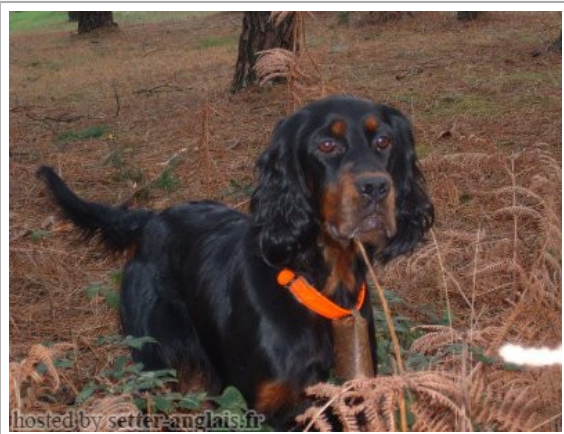

UPPIE DE PEN BUTUN

(F) LOF 34168/6962
 Titres : CHAMPION -CHA / Dyspl. : B
[fiche affixe](#)

hosted by setter-anglais.fr

Père SKUDELL DE TY LAN DOR DU (M) LOF 32814/5913	PAPEL DE SOTOMAYOR 1999-03-27 (M) LOF 30700 (CHAMPION -P) 	IKE DU GRAND VALY (M) LOF 26057/4498 (CHAMPION -CHA -CH.T. -CHP -TR) 	 GIN TONIC DU GRAND VALY 1991-05-23 (M) LOF 24023/4038 (CHAMPION -CH.T. -CHP -TR)
	LADY DU GULF-STREAM dite LICE (F) LOF 27360/5486 (TR)	INESS DE LAGE DE BRANA (F) LOF 25730/4960 (CHA -CH.T. -CHP -TR)	IDEM DE LAGE DE BRANA (M) LOF 25726/4389
Mère LOOK DU BUISSON AU CERF (F) LOF 27234/5484 (CHAMPION -TR -TR) 	INO DEL CASTELLARE (M) LOI LO421647 (CH EU)	BLACK GROUSE (M) KC-H64100H12 (TR)	 VALLE DE SOTOMAYOR (M) LOF 16891/2553 (CHAMPION -TR)
	HARDIE DU BUISSON AU CERF (F) LOF 24716/4749 (CHAMPION -TR)	NIRA DEL CASTELLARE (F) LOI	FIDJI DU BUISSON AU CERF (F) LOF 23293/4319 (TR)
		BLACK DEVIL'S QUASIMODO (M) VDH/DPSZ33/87 (CHIT CHDE.T)	 VOYOU (M) LOF 16952/2574 (CHAMPION -CPS -CPC -QC)
		BIRD DU BUISSON AU CERF (F) LOF 18815/3472 (CH A-IT)	 BIRD DU BUISSON AU CERF (F) LOF 18815/3472 (CH A-IT)
		BLACK DEVIL'S IKARA (F) VDH83/03120030-DGSTB3539	CAIRNLORA BLACKSMITH OF ENSAY (M) KCSB0074BQ (GB FTCH)
		OLAF DU POULDU (M) LOF 11115/1352 (CHCS CHIT CHT/GT)	POSTERNPARK ATHENE (F) KC-D779960E02
		UZES DU BUISSON AU CERF (F) LOF 15736/2664 (Tr)	ATHOS (M) LOF ?

Propriétaire : JL QUELEC
 TRIALER
 HD-B
 Sang italien (estimation) : 25 %

Taux de consanguinité (estimation) : 2.5 %

BIRD DU BUISSON AU CERF (4 X 3) : 0.016602
BLACK GROUSE (6 X 3) : 0.003906
TEAL OF CRAFNANT (7,7,7,7,7,7,8,8 X 6) : 0.001709
ULVATNETS TRULL III (7,8 X 5,6,7) : 0.000671
PACHA DU CHARME BRULE (7,7,8,8,8 X 7,8) : 0.000549
KALVSJOLIA'S VIKING (6 X 5,6) : 0.000488
JOKER OF CROMLIX (8,8,8,8,8,8 X 7,7) : 0.000366
LUPIN DU GORDON DUC (8,8,8 X 7,8) : 0.000122
BENJIMEN BEN OF GLENRINNES (8,8,8 X 8) : 0.000092
NOLL OF OLD SCOTLAND (8,8 X 8) : 0.000061