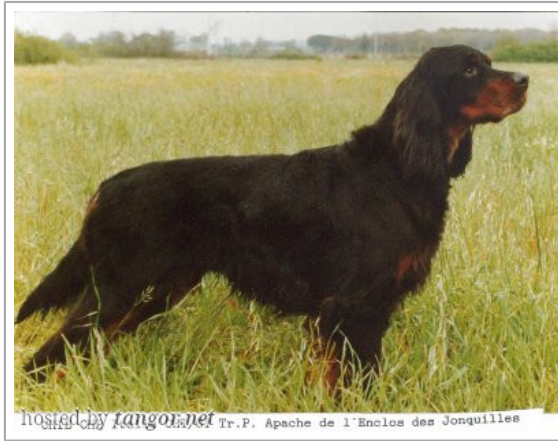

**APACHE DE L'ENCLOS DES JONQUILLES**

(M) LOF 18389/2882  
 Titres : CHAMPION -IB  
[fiche affixe](#)

Père <a href="#">SULTAN DE L'ENCLOS DES JONQUILLES</a> (M) LOF	inconnu	inconnu	inconnu
		inconnu	inconnu
		inconnu	inconnu
		inconnu	inconnu
	inconnu	inconnu	inconnu
		inconnu	inconnu
		inconnu	inconnu
		inconnu	inconnu

<p>Mère  <a href="#">ROMY DE L'ENCLOS DES JONQUILLES</a>                  (F)                  LOF</p>	inconnu	inconnu	inconnu
		inconnu	inconnu
		inconnu	inconnu
		inconnu	inconnu
	inconnu	inconnu	inconnu
		inconnu	inconnu
		inconnu	inconnu
		inconnu	inconnu