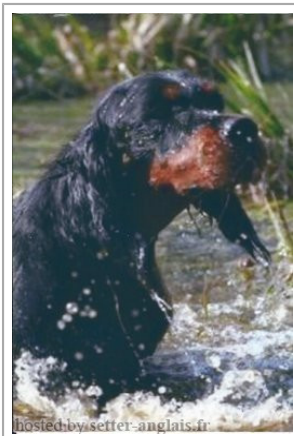

LEONARDO VOM ROSENHOF

(M) LOF 40673/7219
 Titres : TR / Dyspl. : A

<p>Père <u>TAROCK'S RIBINSON</u> (M) DGSZ-06/2288</p> 	<p><u>TAROCK'S LYCOS</u> 2002 (M) DGSZ-02/1723 (CHDE.B CH A)</p> 	<p><u>TAROCK'S BRILLANT</u> (M) DPSZ1/92 (CH-IB CH-DE-B)</p> 	<p><u>BLACK DEVIL'S QUASIMODO</u> (M) VDH/DPSZ33/87 (CHIT CHDE.T)</p> 
<p>Mère <u>SUNDOWNER'S WINAGAIN</u> (F) DGSZ-04/2031 (TR CHDE.B)</p> 	<p><u>TAROCK'S IMOLA</u> (F) VDH-DGSZ-00/1560 (CHAMPION -CHIB CHAMPION -CHDE.B)</p> 	<p><u>TAROCK'S GIANNA</u> (F) DGSZ-98/1318 (CHDE.B)</p>	<p><u>BELFLEUR DES PIERRES DU JOUR</u> (F) LOF 18694 (CH IB-IT, D. CH (VDH & club) Tr)</p> 
	<p><u>LAURELHACH ILLUSTRIOUS</u> (M) KC-AB00544/01-MET-1554/H/01 (CHHU.B)</p> 	<p><u>JAGGER DES PIERRES DU JOUR</u> (M) LOF 26456/4562 (CHAMPION -CHCS -CHA -CHIB -CHGT -TR)</p> 	<p>inconnu</p>
		<p><u>TAROCK'S FLODIE</u> (F) VDH-DGSZ-95/1040 (CHAMPION -CHIB CHAMPION -CHDE.B)</p> 	<p><u>GAIDHEAL RUAIRIN TARTAIR NHSB.</u> 1675487 (M) NHSB.1675487 (CHAMPION -CHNL.B -CHDE.B)</p> 
		<p><u>LIRIC THE JOLLY SWAGMAN</u> (M) KCSB-1747CK (Sh Ch)</p> 	<p><u>FANCY PEARL DU DELDO</u> (F) LOF 23065/4313 (CHAMPION -CHCS -CHIB)</p>
		<p><u>LAURELHACH FORGET-ME-NOT</u> (F) KCSB-0052CI (SH CH)</p>	<p><u>BRIO DES PIERRES DU JOUR</u> (M) LOF 18686/3419 (CHCS CHIB)</p>
		<p><u>BLACKBERRY SMOKE</u> (M) SHSB514737 (CHIB -CHITF -TR)</p> 	<p><u>TAROCK'S ALPHA</u> (F) DPSZS.G.031783 (CHAMPION -DE.B)</p>
	<p><u>SUNDOWNER'S ONLY</u> 1999-08-12 (F) DGSZ99/1493</p> 	<p><u>SUNDOWNER'S FLAIR</u> 1993-11-10 (F) DGSZ-93/0864</p> 	<p><u>LATCHMERE HIGH FLYER</u> (M) ANKC0285878 (AUSTR. CH.)</p>
			<p><u>DRUMDAROCH JAZZ DANCER WITH LIRIC - SH CH</u> (F) KCSBS.G.000294</p> 
			<p><u>SHANNAS FAMILY FORTUNE</u> (M)</p>
			<p><u>LAURELHACH COUNTRY AFFAIR</u> (F) (Show Champion)</p>
			<p><u>RUSH VOM EIXELBERG</u> (M) SHSB458122</p>
			<p><u>BLACKBERRY JENNY SPRING</u> (F) SHSB402263</p>
			<p><u>FLAMBO DU DELDO</u> (M) LOF 23062/2813 (CH-CS, CH-IB, Tr.)</p> 
			<p><u>SUNDOWNER'S BESS</u> 1988-11-03 (F) DGSZ88/0310366</p> 