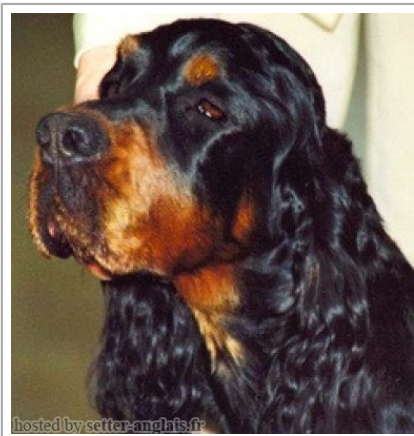

SUNSETTER'S RHAPSODY IN BLUE

(F) DPSZ01/00
 Titres : CHIB CHDE.B CHCH.B / Dyspl. : A
[fiche affixe](#)

hosted by setter-anglais.fr

<p>Père</p> <p>FORESTER'S IRONDUKE OF DARKMOOR (M) DPSZ93/94 (CHAMPION -IB CHAMPION -NL.B -DE.B)</p> 	<p>DIVINE EYE FROM FIRE'S SONS GARDEN (M) NHSB1590710 (CH.NL., CH.DE.)</p> 	<p>CHANTREY BERRY VAN HUIZE COMTESSA (M) NHSB1267754</p>	<p>JUPP VOM FORSTHAUS HATTLICH (M) DPSZ99/80 (Dt.Ch.)</p> <p>TIMADON DEE (F) NHSB1230313</p>
	<p>LESSLY VOM FROHNHOF (F) DPSZ24/89 (CH.AL.)</p> 	<p>GRANESKOGEN'S ZEOS (M) N-22808/83</p> 	<p>NIFTY MAYFLOWER VAN HUIZE COMTESSA (F) NHSB1435343</p> 
<p>Mère</p> <p>FLAVIA VON BREDENBEEK (F) DPSZ112/94 (CHIB CH.PT.B CH.ES.B CH.GLB)</p> 	<p>FIELDTALK'S SECRET ADMINER (M) AKC-SF546528 (Am. Ch, Dt Ch, Ch. Lux.)</p> 	<p>STILMEADOWS PRETTY BOY FLOYD (M) AKC-542318</p>	<p>STILMEADOWS DARTH VADER (M) AKC-SC303216 (Am. Ch, Can. Ch)</p> <p>HEMLOCH'S THE DEVIL LOCHNESS (F) AKC-SD997368</p>
	<p>STILMEADOWS SELECT CHOICE (F) VDH/DPSZ29/93</p>	<p>ANATOL'S DORI (F) AKC-SE39000</p> 	<p>CARORAE QUITE LOVELY (F) KC-6131005J02</p> 
		<p>STILMEADOWS DEJA VU (M) AKC-SF067054 (Am. Ch.)</p>	<p>STILMEADOWS AMERICAN YANKEE (M) AKC-SD991392 (Am. Ch.)</p> <p>HEMLOCK MISTY CARRESS (F) AKC-SE105347 (Am. Ch.)</p>
		<p>STILMEADOWS SHOOLY PIE (F) AKC-SD785613 (Am. Ch.)</p>	<p>STILMEADOWS DARTH VADER (M) AKC-SC303216 (Am. Ch, Can. Ch)</p> <p>STILMEADOWS YESTERDAY'S WISH (F) AKC-SC504832</p>

LOE=DPSZ-01/00
 LO3=5000267
 HD-A
 Taille : 61 cm

Note : les données ne sont pas garanties. Elles ont été entrées par les membres sans garantie d'exactitude.