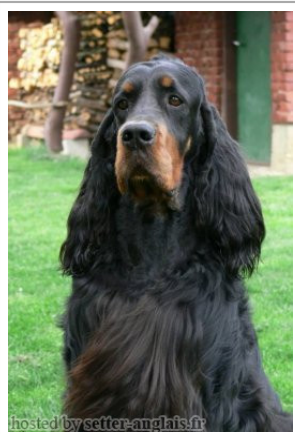

LAURELHACH LEGEND dit LEGO

2010-03-01 (M) METGS1821/H/10
 Titres : CHB / Dyspl. : A
[fiche affixe](#)

Père LAURELHACH MOVIESTAR 2006-02-26 (M) DGSZ06/2239 (CHDE.B)		CROMASAIG DRAMS DEMEANOUR OF GIRVANS - SH CH (M) KCSB S.G. 000293	inconnu
		LIRIC COME DANCE WITH ME OF SHILLAY - SH CH (M) KCSB S.G. 000295	inconnu
Mère TRISETER EBONIE ZENA (F) 4080CT (Aust CH)		DRUMDARROCH JAZZ DANCER WITH LIRIC - SH CH (F) KCSB S.G.000294	LIRIC A SPECIAL DREAM (M) (AUS Ch)
		LAURELHACH CONTINUE A STORY (F) KCS.G.000296	BELVENIE LASS GLENLUSK (F)
		CABALLUS EBONIE ADONIS LUDSTAR (SH CH) (M) KCSB-2657CM-KC-AA0901095 (CHIT.B)	SHANNAS JOURNALIST 1992-11-28 (M) LOI 476641 (Ita Ch, ChB, D. Ch)
		LAURELHACH FORGET-ME-NOT (F) KCSB-0052CI (SH CH)	TRISETER EBONIE NERISSA (F)
		BRODRUGGAN BLACK KNIGHT (M) ANKC3100072657 (CH AUS B, CH US B)	SHANNAS FAMILY FORTUNE (M)
		TRISETER EBONIE NIRVANA (M) (Aust CH, Am CH, Can CH)	LAURELHACH COUNTRY AFFAIR (F) (Show Champion)
		TATHAN BLACK MAGIC (F) (Aust CH)	TRISETER BLACK VADER (M) (Aust Gr CH)
		TRISETER EBONIE DUDE (M) (Aus CH)	TRISETER EBONIE LAINIE (F) (Aust CH)
		TRISETER EBONIE PAGE (F) ANKC31000072657	ROKEENA BLACK TITAN (M) (Aust CH, NZL CH)
		TRISETER EBONIE KIRRIE (F) ANKC1459231	TATHAN BLACK AGNES (F) (Aust CH)
			ROKEENA BLACK THOR (M)
			TRISETER BLACK WITCH (F)
			TRISETER BLACK VADER (M) (Aust Gr CH)
			TRISETER EBONIE INNIKA (F) (Aus/NZ CH)

Eleveur : Frances Boxall / Propriétaire : Csataári Zsófia (+36203972318, zsofia.csataari@gmail.com)
 APR RCD4 : sain
 Sang italien (estimation) : 6 %

Taux de consanguinité (estimation) : 1.6 %

TRISETER BLACK VADER (5 X 4,4) : 0.007812