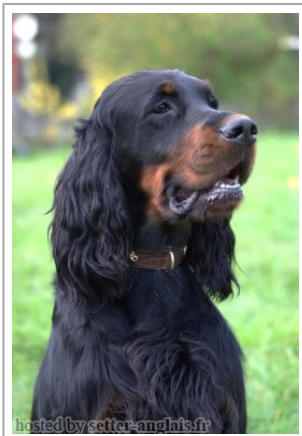

BLACK MYSTERY INDIGO GIRL

2006-06-25 (F) SHSB/LOS653743

Titres : CHB CHIBCHAT.B -CHDE.B -CHCH.B / Dyspl. : A
[fiche affixe](#)

<p>Père</p> <p>TRISETER EBONIE SCOT (M) SF-38293/00A-ANKC-3100062822</p> 	<p>TARAM TALARA THOMAS (M)</p> 	<p>TARAM SHANNARA SHOWMAN (M)</p>	inconnu	
	<p>TRISETER EBONIE JAYDE (F)</p> 	<p>TARAM ETRAYA LARA (F)</p>	inconnu	inconnu
<p>Mère</p> <p>WARCHANT TWILIGHT SPREE 2003-03-23 (F) ANKC2100162312 (VDH CHAMP)</p> 	<p>TRISETER BLACK VADER (M) (Aust Gr CH)</p> 	<p>LATCHMERE NAVAJO JOE (M) (Aus CH)</p> 	<p>KORAC KIRRIE KRISTA (F) (Aus CH)</p>	
	<p>BRODRUGGAN BLACK KNIGHT (M) ANKC3100072657 (CH AUS B, CH US B)</p> 	<p>TRISETER EBONIE DALLAS (F)</p>	inconnu	inconnu
	<p>TRISETER EBONIE NIRVANA (M) (Aust CH, Am CH, Can CH)</p> 	<p>TRISETER EBONIE LAINIE (F) (Aust CH)</p> 	<p>TRISETER BLACK VADER (M) (Aust Gr CH)</p>	<p>ROKEENA BLACK TITAN (M) (Aust CH, NZL CH)</p>
	<p>WARCHANT OWL ON THE WING (F) ANKC-1521548 (Aust CH)</p>	<p>TATHAN BLACK MAGIC (F) (Aust CH)</p>	<p>TATHAN BLACK AGNES (F) (Aust CH)</p>	<p>SANDPIPER'S CASTLE ON THE SHORE (M)</p>
	<p>SANDPIPER'S BLOCKADE RUNNER (M) (Am CH, Can CH)</p>	<p>WARCHANT HILAN BELLE (F) (Aust CH)</p>	<p>SANDPIPER'S SEABREEZE (F)</p>	<p>TROYLORNE SUNNY (M) (Aust CH)</p>
			<p>WARCHANT KANSAS KATE (F)</p>	

Eleveur : Cécile Ramelli / Propriétaire : Cécile Ramelli

APR RCD4 : sain

LOE=LOS-653743-SHSB-653743

LO3=5000398 HD-A

Puce : 040098100140802

Dépôt ADN

Taux de consanguinité (estimation) : 1.6 %[TRISETER BLACK VADER](#) (3 X 4) : 0.015625