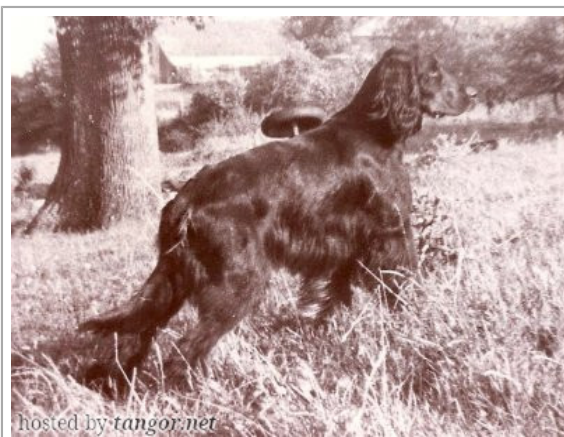

**PEDRO DU PARC DE BEAUREGARD**(M) LOF  
[fiche affixe](#)

			<p><a href="#">SALTERS HESLOP BRUCE</a> (M) KCSB0251AW (sh)</p>
		<p><a href="#">BENJIMEN BEN OF GLENRINNES</a> (M) KCSB2788BH</p>	<p><a href="#">SKERRYVORE CAROUSEL OF GLENRINNES</a> (F) KCSB1737AY</p>
	<p><a href="#">SALTERS ILEX</a> 1973-05-02 (M) LOF 8339/567 (CH Lux.)</p>		<p><a href="#">SALTERS ADAM GORDON</a> (M) KCSB0126AZ (Sh Ch)</p>
		<p><a href="#">ROWANCRAG TAMARISK</a> (F) KCSB899BD (Sh Ch)</p>	<p><a href="#">ROWANCRAG SHUNA</a> (F) KCSB2634BA</p>
<p>Père <a href="#">MIKADO DU PARC DE BEAUREGARD</a> (M) LOF 9735/977</p> 			<p> <a href="#">PACHA DU CHARME BRULE</a> (M) LOF 5160/96 (CHIB, CHB, Tr.)</p>
	<p><a href="#">JUNON DU CHARME BRULE</a> (F) LOF 8279/897</p>	<p><a href="#">TITUS DU CHARME BRULE</a> (M) LOF 6905/358 (CHB TR)</p>	<p><a href="#">QUOMETE DU CHARME BRULE</a> (F) LOF 5711/240 (CHT CHIB CHB)</p>
		<p><a href="#">TINA DU RELAIS VERT</a> (F) LOF 6800/561</p>	<p> <a href="#">PACHA DU CHARME BRULE</a> (M) LOF 5160/96 (CHIB, CHB, Tr.)</p>
			<p><a href="#">SAPHO DU CHARME BRULE</a> (F) LOF 6410/354 (CHIB)</p>