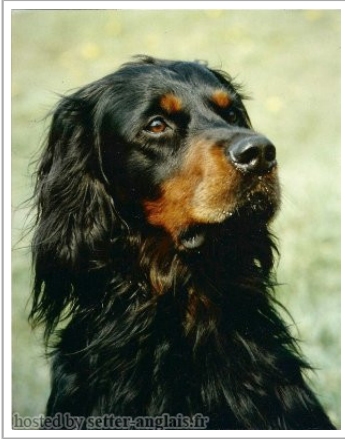

**IKE EBONY**

(M) VDH/85/310170  
 Titres : CHIB  
[fiche affixe](#)

Père inconnu	inconnu	inconnu	inconnu
		inconnu	inconnu
	inconnu	inconnu	inconnu
		inconnu	inconnu
Mère inconnu	inconnu	inconnu	inconnu
		inconnu	inconnu
	inconnu	inconnu	inconnu
		inconnu	inconnu

Eleveur : Heyde / Propriétaire : Kalus W.Reidenbach

Note : les données ne sont pas garanties. Elles ont été entrées par les membres sans garantie d'exactitude.