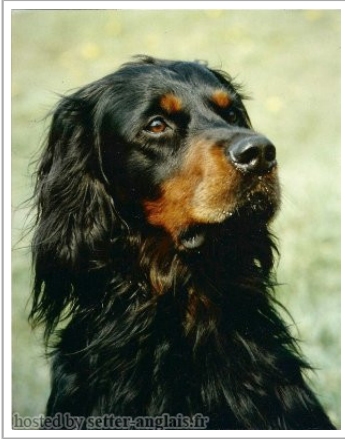

IKE EBONY

(M) VDH/85/310170
 Titres : CHIB
[fiche affixe](#)

Père inconnu	inconnu	inconnu	inconnu
		inconnu	inconnu
	inconnu	inconnu	inconnu
		inconnu	inconnu
		inconnu	inconnu
		inconnu	inconnu
Mère inconnu	inconnu	inconnu	inconnu
		inconnu	inconnu
	inconnu	inconnu	inconnu
		inconnu	inconnu
		inconnu	inconnu
		inconnu	inconnu

Eleveur : Heyde / Propriétaire : Kalus W.Reidenbach

Note : les données ne sont pas garanties. Elles ont été entrées par les membres sans garantie d'exactitude.