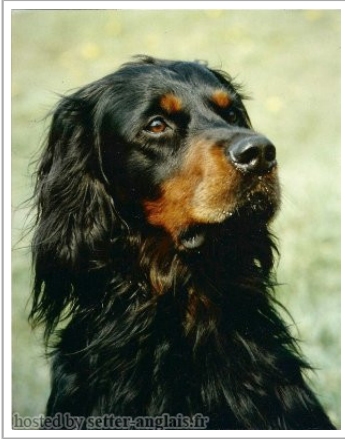

IKE EBONY

(M) VDH/85/310170
 Titres : CHIB
[fiche affixe](#)

Père inconnu	inconnu	inconnu	inconnu
		inconnu	inconnu
		inconnu	inconnu
	inconnu	inconnu	inconnu
		inconnu	inconnu
		inconnu	inconnu
Mère inconnu	inconnu	inconnu	inconnu
		inconnu	inconnu
		inconnu	inconnu
	inconnu	inconnu	inconnu
		inconnu	inconnu
		inconnu	inconnu

Eleveur : Heyde / Propriétaire : Kalus W.Reidenbach

Note : les données ne sont pas garanties. Elles ont été entrées par les membres sans garantie d'exactitude.