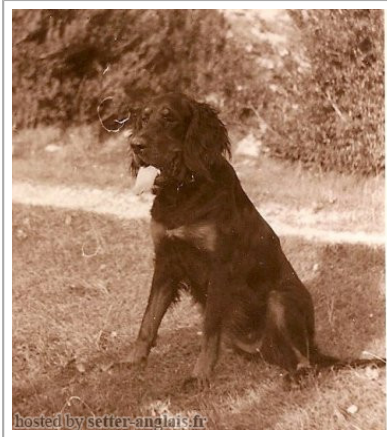

QUALY DU BOIS DE MALLEMORTE

1967-04-19 (F) LOF 5548/262
[fiche affiche](#)

Père LIPPE DE LIODGA 1962-11-14 (M) LOF 4038	ESSAI DE LA CROIX CHENIE (M) LOF 2138	CYRANO DE LA CROIX CHENIE (M) LOF 1811	TOUBIB DE LA CROIX CHENIE (M) LOF 814	
		YUCCA DES ETABLIS (F) LOF 1534	WARKA DE LA CROIX CHENIE (F) LOF 1266	
	ESPAT CAZILHAC LANGUEDOC (F) LOF 2075	XAR DE LA SEREINE (M) LOF	XANTOS (M) LOF 1223	WILLIS DE LA BELLE AU VENT (F) LOF RI7600
		BETTY DE LA GORDONNIERE (F) LOF	JESTER OF CAIRLIE (M) LOF 8SG982	URTA DE PIERRET (F) LOF 8SG1047
Mère IÉNA DU JEU DE PAUME 1959-01-16 (F) LOF 2798	CYRANO DE LA CROIX CHENIE (M) LOF 1811	TOUBIB DE LA CROIX CHENIE (M) LOF 814	inconnu	
		WARKA DE LA CROIX CHENIE (F) LOF 1266	inconnu	
	inconnu	inconnu		
	ENÉE DU JEU DE PAUME (F) LOF 2007	inconnu	inconnu	
		inconnu	inconnu	
		inconnu	inconnu	

Eleveur : André Cayssol / Propriétaire : Veve
 Plusieurs CAC dans le Vaucluse plus le fameux CAC CACIB de Paris en 1970 remarquée par le Dr. Busse qui la demanda pour son Pacha du charme Brulé !

Taux de consanguinité (estimation) : 6.3 %