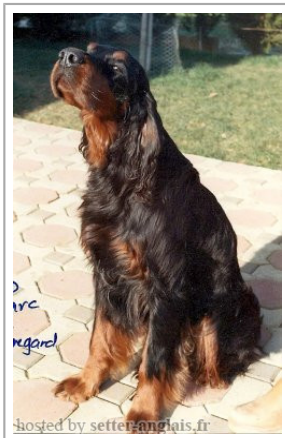

CAID DU PARC DE BEAUREGARD

1987-03-06 (M) LOF 19603

Titres : CHCS

[fiche affixe](#)

Père SOLO DU CHARME BRULE (M) SHSB207774	SHADE OF KINLOCHLEVEN (M) KC.REG37081/68	BLACK DUKE OF CALBRIE 1965 (M) KCSB1519BA (Sh Ch)	BLACK SKIPPER OF CALBRIE (M) KC.REG026130/60 (Sh Ch)	
		KINLOCHLEVEN (F) KCSB0906AW	SALTERS BLACK TULIP OF CALBRIE (F) KCSB0904AV (Sh Ch)	
	QUOMETE DU CHARME BRULE (F) LOF 5711/240 (CHT CHIB CHB)	NOLL OF OLD SCOTLAND (M) LOF 4668/52 (CHB Tr)		KYNOCHE OF FREEBIRCH (M) KCSB0332AQ/1955
		LINOTTE (F) LOF 3985		QUELLA OF MORLICH (F) LOF KC93439/57
Mère ARIANE DU PARC DE BEAUREGARD (F) LOF 17764/3127	STRATHBLAIR OF SWANLEY (M) LOF 17486/2512	SWANLEY STRATHFINELLA (M)	inconnu	
		TRANQUILITY BLAIRBELLES (F) KCE8838607F05	inconnu	
	OLGA DU PARC DE BEAUREGARD (F) LOF 11739/1682		MIKADO DU PARC DE BEAUREGARD (M) LOF 9735/977	
		MANOLA DU PARC DE BEAUREGARD (F) LOF	KSAR II DE LIODGA (M) LOF 3514	
			GILKA (F) LOF 2367	JASMINE DE LA GORDONNIERE (F) LOF 3185
				KUNOCH OF FREEBIRCH (M) KCSB0332AQ/1955
			LUPIN DU GORDON DUC (M) LOF 3851	
			JUNON DU CHARME BRULE (F) LOF 8279/897	
			JUBU DU CHARME BRULE (M) LOF 6983/416 (Trialer)	
			JENNY DU CHARME BRULE (F) LOF 8271/00872	