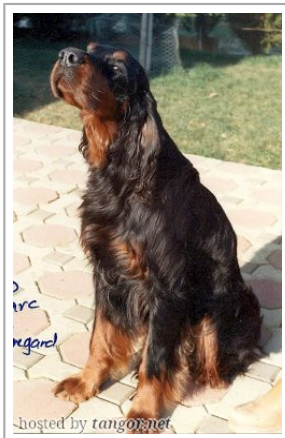

**CAID DU PARC DE BEAUREGARD**

1987-03-06 (M) LOF 19603

Titres : CHCS

[fiche affixe](#)

			<a href="#">BLACK SKIPPER OF CALBRIE</a> (M) KC.REG026130/60 (Sh Ch)
		<a href="#">BLACK DUKE OF CALBRIE</a> 1965 (M) KCSB1519BA (Sh Ch)	<a href="#">SALTERS BLACK TULIP OF CALBRIE</a> (F) KCSB0904AV (Sh Ch)
Père <a href="#">SOLO DU CHARME BRULE</a> (M) SHSB207774	<a href="#">SHADE OF KINLOCHLEVEN</a> (M) KC.REG37081/68		<a href="#">KYNOCHE OF FREEBIRCH</a> (M) KCSB0332AQ/1955
		<a href="#">KINLOCHLEVEN</a> (F) KCSB0906AW	<a href="#">QUELLA OF MORLICH</a> (F) LOF KC93439/57
			<a href="#">LUPIN DU GORDON DUC</a> (M) LOF 3851
	<a href="#">QUOMETE DU CHARME BRULE</a> (F) LOF 5711/240 (CHT CHIB CHB)	<a href="#">NOLL OF OLD SCOTLAND</a> (M) LOF 4668/52 (CHB Tr)	<a href="#">JASMINE DE LA GORDONNIERE</a> (F) LOF 3185
			
	<a href="#">LINOTTE</a> (F) LOF 3985	<a href="#">KSAR II DE LIODGA</a> (M) LOF 3514	
			 <a href="#">GILKA</a> (F) LOF 2367