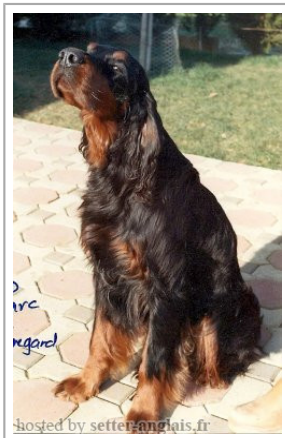

CAID DU PARC DE BEAUREGARD

1987-03-06 (M) LOF 19603

Titres : CHCS

[fiche affixe](#)

Père SOLO DU CHARME BRULE (M) SHSB207774	SHADE OF KINLOCHLEVEN (M) KC.REG37081/68	BLACK DUKE OF CALBRIE 1965 (M) KCSB1519BA (Sh Ch)	BLACK SKIPPER OF CALBRIE (M) KC.REG026130/60 (Sh Ch)	
		KINLOCHLEVEN (F) KCSB0906AW	SALTERS BLACK TULIP OF CALBRIE (F) KCSB0904AV (Sh Ch)	
	QUOMETE DU CHARME BRULE (F) LOF 5711/240 (CHT CHIB CHB)		NOLL OF OLD SCOTLAND (M) LOF 4668/52 (CHB Tr)	KYNOCHE OF FREEBIRCH (M) KCSB0332AQ/1955
			LINOTTE (F) LOF 3985	QUELLA OF MORLICH (F) LOF KC93439/57
Mère ARIANE DU PARC DE BEAUREGARD (F) LOF 17764/3127	STRATHBLAIR OF SWANLEY (M) LOF 17486/2512	SWANLEY STRATHFINELLA (M)	LUPIN DU GORDON DUC (M) LOF 3851	
		TRANQUILITY BLAIRBELLES (F) KCE8838607F05	JASMINE DE LA GORDONNIERE (F) LOF 3185	
			KSAR II DE LIODGA (M) LOF 3514	 GILKA (F) LOF 2367
			MIKADO DU PARC DE BEAUREGARD (M) LOF 9735/977	JUNON DU CHARME BRULE (F) LOF 8279/897
	MANOLA DU PARC DE BEAUREGARD (F) LOF	UBU DU CHARME BRULE (M) LOF 6983/416 (Trialer)	JENNY DU CHARME BRULE (F) LOF 8271/00872	