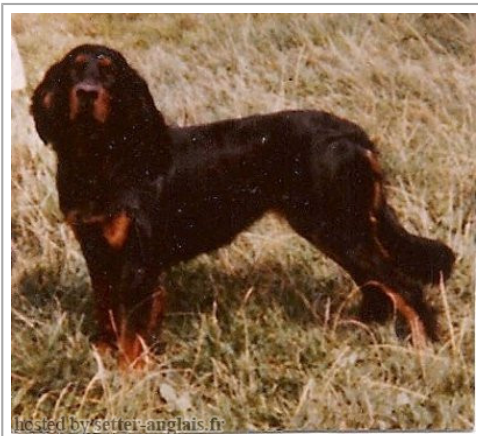

ORIA DU BOIS D'ULMOY

(M) LOF 5018/238
[fiche affiche](#)

Père <u>DICK DE LA GORDONNIERE</u> (M) LOF 1905 (CHB)		<u>XINGU DE LA HOUPETTE</u> (M) LOF 1621	<u>LOLY DE LA HOUPETTE</u> (M) LOF 754	<u>DASH D'HYON</u> (M) LOF 399
		<u>VIANETTE DE LA GORDONNIERE</u> (M) LOF 991 (CH B)		<u>DELFORT MARKSMAN</u> (M) LOF 883 (CHB Trialer)
Mère <u>HERA DU BOIS D'ULMOY</u> (F) LOF 2717		<u>DICK DE LA GORDONNIERE</u> (M) LOF 1905 (CHB)	<u>XINGU DE LA HOUPETTE</u> (M) LOF 1621	<u>OSKOW DE LA HOUPETTE</u> (M) LOF 755
		<u>DOUCHKA DU BOIS D'ULMOY</u> (F) LOF 1978	<u>VIANETTE DE LA GORDONNIERE</u> (M) LOF 991 (CH B)	
		<u>VULCAIN II DE MANSIGNÉ</u> (M) LOF 1919	<u>TANITE DE LA GORDONNIERE</u> 1945-02-25 (F) LOF 763	<u>PRINCE OF BIGGIN</u> (M) LOF
		<u>YETTE</u> (F) LOF 1281	<u>DELFORT SCOTCH</u> (F) LOF	<u>DELFORT SCOTCH</u> (F) LOF
			<u>RACK DU CLOS BARON</u> (M) LOF 693	<u>KRACK DE LA GORDONNIERE</u> (M) LOF 392
			<u>QUEEN DU CLOS BARON</u> (F) LOF 681	<u>RITA</u> (F) LOF 758
			<u>LONA'S FERDI</u> 1944-06-17 (M) LOF (CHB Hollande)	<u>LOLY DE LA HOUPETTE</u> (M) LOF 754
			<u>WINDY FLYING GROUSE DE ROCH'KERQUY</u> (F) LOF	<u>UNIQUE DE LA HOUPETTE</u> 1946-06-22 (F) LOF 1371
				<u>DELFORT MARKSMAN</u> (M) LOF 883 (CHB Trialer)
				<u>TANITE DE LA GORDONNIERE</u> 1945-02-25 (F) LOF 763