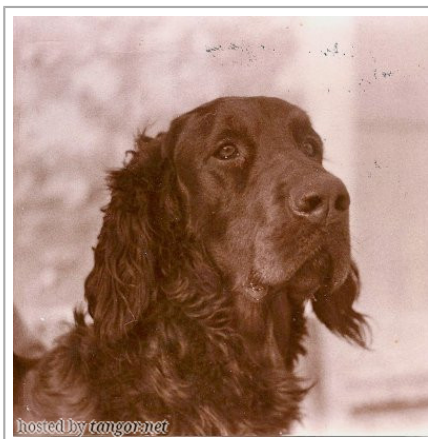

MÉPHISTO DU PARC DE BEAUREGARD

(M) LOF 9734

[fiche affixe](#)

<p>Père SALTERS ILEX 1973-05-02 (M) LOF 8339/567 (CH Lux.)</p>	<p>BENJIMEN BEN OF GLENRINNES (M) KCSB2788BH</p>	<p>SALTERS HESLOP BRUCE (M) KCSB0251AW (sh)</p>	<p>SALTERS BLAKKE SHADOW OF CALBRIE (M) KCSB1008AQ (Sh Ch)</p>
		<p>SKERRYVORE CAROUSEL OF GLENRINNES (F) KCSB1737AY</p>	<p>SALTERS SCOTCH ROSE (F) KCSB0624AW/1960</p>
		<p>MARLPLACE ADAM RICHMOND (M) KCSB499AV (Sh Ch)</p>	<p>JAINIE OF BRAERAC (M) KC-86446/57</p>
		<p>SALTERS ADAM GORDON (M) KCSB0126AZ (Sh Ch)</p>	<p>PRINCESS OF THE GORSE (F) LOF KCSB0131AV</p>
<p>ROWANCRAG TAMARISK (F) KCSB899BD (Sh Ch)</p>	<p>ROWANCRAG SHUNA (F) KCSB2634BA</p>	<p>SALTERS SCOTCH ROSE (F) KCSB0624AW/1960</p>	<p>HAZE JAN (M) 2223AW (CH)</p>
		<p>FLICKA OF FANFAIR (F) KC1320AX (Sh.Ch.)</p>	

<p>Mère <u>JUNON DU CHARME BRULE</u> (F) LOF 8279/897</p>	<p><u>TITUS DU CHARME BRULE</u> (M) LOF 6905/358 (CHB TR)</p>	<p><u>PACHA DU CHARME BRULE</u> (M) LOF 5160/96 (CHIB, CHB, Tr.)</p> 	<p><u>LUPIN DU GORDON DUC</u> (M) LOF 3851</p>
			<p><u>LUCKY</u> (F) LOF 3988 (CHIB)</p>
		<p><u>QUOMETE DU CHARME BRULE</u> (F) LOF 5711/240 (CHT CHIB CHB)</p>	<p><u>NOLL OF OLD SCOTLAND</u> (M) LOF 4668/52 (CHB Tr)</p> 
			<p><u>LINOTTE</u> (F) LOF 3985</p>
	<p><u>TINA DU RELAIS VERT</u> (F) LOF 6800/561</p>	<p><u>PACHA DU CHARME BRULE</u> (M) LOF 5160/96 (CHIB, CHB, Tr.)</p> 	<p><u>LUPIN DU GORDON DUC</u> (M) LOF 3851</p>
			<p><u>LUCKY</u> (F) LOF 3988 (CHIB)</p>
		<p><u>SAPHO DU CHARME BRULE</u> (F) LOF 6410/354 (CHIB)</p>	<p><u>SHADE OF KINLOCHLEVEN</u> (M) KC.REG37081/68</p>
			<p><u>PICOLETTE DU CHARME BRULE</u> (F) LOF 5168/161</p>