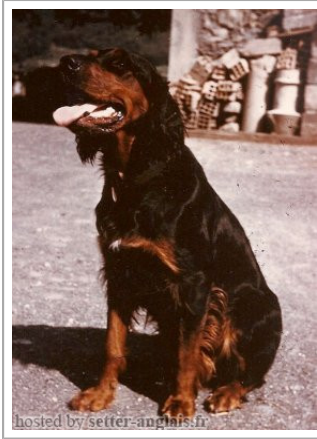

ÉTOILE DE LA GORDONNIERE

(F) LOF 2114
[fiche affixe](#)

Père URAS DE LA GORDONNIERE (M) LOF	inconnu	inconnu	inconnu
		inconnu	inconnu
	inconnu	inconnu	inconnu
		inconnu	inconnu
		inconnu	inconnu
		inconnu	inconnu
Mère VODKA DE LA GORDONNIERE (F) LOF 979	inconnu	inconnu	inconnu
		inconnu	inconnu
	inconnu	inconnu	inconnu
		inconnu	inconnu
		inconnu	inconnu
		inconnu	inconnu