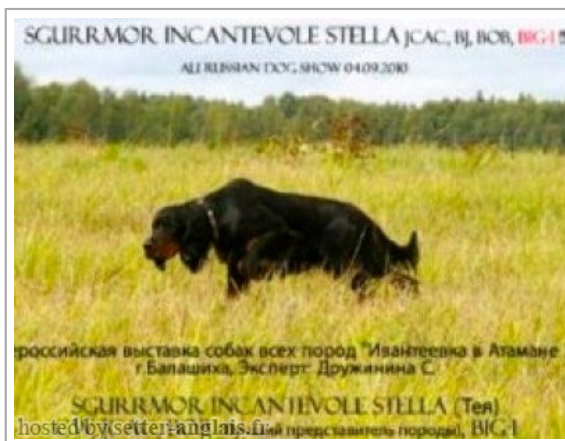

SGURRMOR INCANTEVOLE STELLA

2009-08-05 (M) RKF2681231

Titres : CHB Junior russie

[fiche affixe](#)

Père
**THALES DES PRALINES
D'AUBEJOUX**
(M)
LOF 33266/6072
(CH -CS - RECOMMANDE - TRIALER)

NERAC DU GRAND VALY
1997-03-06 (M) LOF 29048/5169 (TR,
CHFGT, CH P, CH T, CH A, CH IT, CH T,
VVOF/FTA)