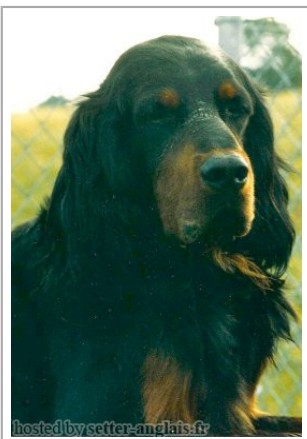

JAN DES ENDROITS

(M) SHSB248233
 Titres : CHB Suisse
[fiche affixe](#)

Père SOLO DU CHARME BRULE (M) SHSB207774	SHADE OF KINLOCHLEVEN (M) KC.REG37081/68	BLACK DUKE OF CALBRIE 1965 (M) KCSB1519BA (Sh Ch)	BLACK SKIPPER OF CALBRIE (M) KC.REG026130/60 (Sh Ch)	
		KINLOCHLEVEN (F) KCSB0906AW	SALTERS BLACK TULIP OF CALBRIE (F) KCSB0904AV (Sh Ch)	
	QUOMETE DU CHARME BRULE (F) LOF 5711/240 (CHT CHIB CHB)	 NOLL OF OLD SCOTLAND (M) LOF 4668/52 (CHB Tr)	LUPIN DU GORDON DUC (M) LOF 3851	KYNOCHE OF FREEBIRCH (M) KCSB0332AQ/1955
			LINOTTE (F) LOF 3985	QUELLA OF MORLICH (F) LOF KC93439/57
Mère UDA DES ENDROITS (F) SHSB199535	PABLO DE BONNEFONTAINE (M) SHSB20774	NEGUS DE LA GORDONNIERE (M) LOF	LUPIN DU GORDON DUC (M) LOF 3851	
		LORETTE DE LA GORDONNIERE (F) SHSB132883	 HOUPETTE DE LA GORDONNIERE (F) LOF 2653	
	MI-DO DU GORDON DUC (F) SHSB186000		JAOU DU GORDON DUC (M) LOF 3885 (CH)	JENNY DE LA GORDONNIERE (M) LOF 3182
			JAVA DU GORDON DUC (F) LOF 3241	 ÉTOILE DE LA GORDONNIERE (F) LOF 2114
				 RANGER OF CAIRLIE 1953-02-16 (M) LOF 1886
				GLADIS DU GORDON DUC (F) LOF 2547
		GALOP DE LA SCHOLA (M) LOF	GIRL DU GORDON DUC (F) LOF	