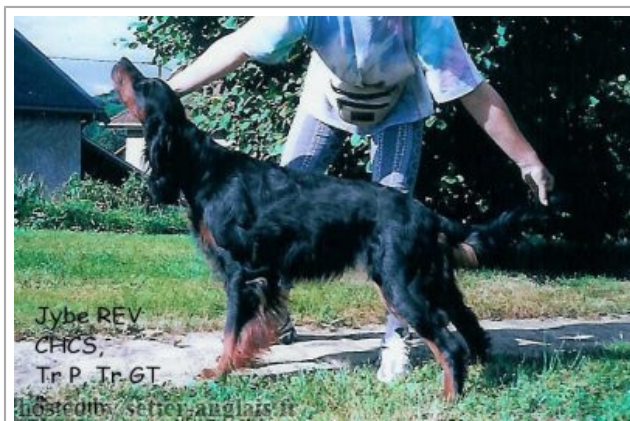

JYBE DES RIEUX EN VALDAINE dite JJ

1994-06-23 (F) LOF 26640/5231
Titres : Tr GT Tr P CHCS Recom. / Dyspl. : A
[fiche affixe](#)

Père EROS DU CRAK OUAH LONG (M) LOF 22047/3694 (CHAMPION -CHCS -CHIB)	ROWANCRAG ROYAL SCOT (M)	EMBEN ROWANVAR (M)	BENJIMEN BEN OF GLENRINNES (M) KCSB2788BH
	UNE TORNADE DU CRAK OUAH LONG (F) LOF	SALTERS BELLADONNA (F) KC-65782604RD01	FANTASY SHELWELL (F)
Mère EARLY GIN FIZZ DES RIEUX EN VALDAINE 1989-07-15 (F) LOF 21941/4108 (CH CS /)	AD HOC DES PIERRES DU JOUR (M) LOF 18319/2872 (CHCS, CHIB, Tr P)	SALTERS ILEX 1973-05-02 (M) LOF 8339/567 (CH Lux.)	BENJIMEN BEN OF GLENRINNES (M) KCSB2788BH
		RUEBERRY BEWITCHED (F) LOF 10366/1073	ROWANCRAG TAMARISK (F) KCSB899BD (Sh Ch)
		TONY DE LA TOUR GUINETTE (M) LOF 14820/2303 (CHCS, Tr, Recom)	RUEBERRY RANGER (M) KCSB980BJ
		PEARL DES PIERRES DU JOUR (F) LOF 12485/1085 (CH-CS/CH-IB/Rec.Tr.Elite)	FULMAR OF FREEBIRCH (F) KC.REG.099791/72
	SAMBA DU CASTEL DES FRIQUETS (F) LOF 13917/2164 (CHIB, Tr)		LURON DU LANDY (M) LOF 10016/979
		NICOLAS DE LA HALLE DES TENARDIERS (M) LOF 10477/1216 (CH CS -Tr - CHIB, CHEu)	LA JOIE (F) LOF 9500/1227
		SWANLEY STRATHTAY (M) LOF 1840/185 (Tr. Rec.)	
	MELODIE DU CASTEL DES FRIQUETS (F) LOF	NOUBA DES PIERRES DU JOUR (F) LOF 1797/1402 (Tr. Rec.)	
		SALTERS ILEX 1973-05-02 (M) LOF 8339/567 (CH Lux.)	
		URIELLE DU PARC SAUVAGE (F) LOF 7185/580	
		JYBUS DU CHARME BRULE (M) LOF	
		UTHECE DE SAINT WAAST (F) LOF	

[[Lien...](#)] / Propriétaire : Claudie Hamel (claudiehamel@club-internet.fr)
Cotation : 4
Tatouage : SCB824