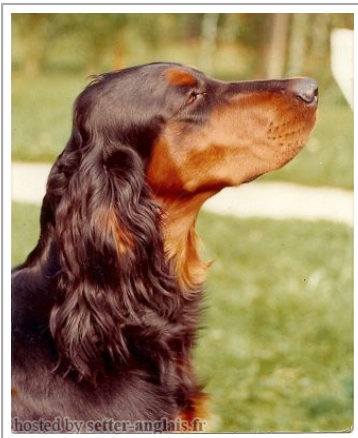

JYBUS DU CHARME BRULE

(M) LOF
[fiche affixe](#)

Père PACHA DU CHARME BRULE (M) LOF 5160/96 (CHIB, CHB, Tr.) 	LUPIN DU GORDON DUC (M) LOF 3851	JAOU DU GORDON DUC (M) LOF 3885 (CH)	 RANGER OF CAIRLIE 1953-02-16 (M) LOF 1886
	LUCKY (F) LOF 3988 (CHIB)	JAVA II DU GORDON DUC (F) LOF 3155	GLADIS DU GORDON DUC (F) LOF 2547
Mère TOPSY DU CHARME BRULE (F) LOF	SHADE OF KINLOCHLEVEN (M) KC.REG37081/68	KSAR ILDE LIODGA (M) LOF 3514	ALL FOURS DU RALLIE (M) LOF 1599
	SAMBA DU CHARME BRULE (F) LOF 6409/355	GILKA (F) LOF 2367 	ETAULE DE MONGUICHET (F) LOF 2213 (CHIB)
		inconnu	ELAN DE VAL RICHARD (M) LOF
	inconnu	BLACK DUKE OF CALBRIE 1965 (M) KCSB1519BA (Sh Ch)	ESPAT CAZILHAC LANGUEDOC (F) LOF 2075
	inconnu	KINLOCHLEVEN (F) KCSB0906AW	XENON (M) LOF 1199
	inconnu	BLACK SKIPPER OF CALBRIE (M) KC.REG026130/60 (Sh Ch)	YZOU BILL (F) LOF 1438