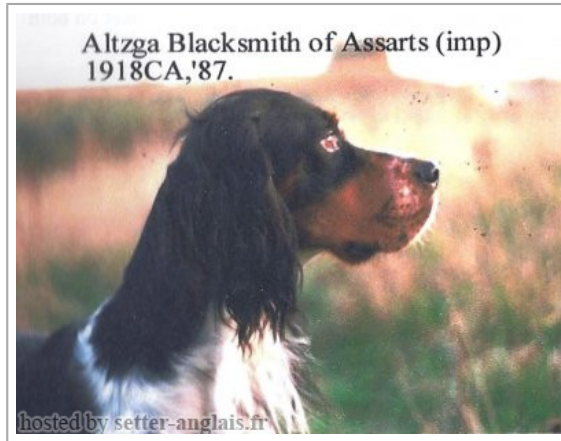

ALTZGA BLACKSMITH OF ASSARTS

1987 (M) KC-1918CA

Père <u>PIRATE DE LAGE DE BRANA</u> (M) LOF 12862/1775 (Tr)	<u>KINFAYRE MAESTRO</u> (M) 11905/1277	<u>KINFAYRE MUNGO</u> (M) KC.REG18954/75	<u>BENJIMEN BEN OF GLENRINNES</u> (M) KCSB2788BH	
		inconnu	inconnu	
	<u>INVERCASSLEY TERN</u> (F) LOF 10841/1215 (CHIB)	<u>KINFAYRE MICALA</u> (F)	inconnu	<u>KINFAYRE MISKY</u> (F)
		<u>TEAL OF CRAFTNANT</u> (M) KCSB1526BE	 <u>JOKER OF CROMLIX</u> 1967-04-14 (M) KCSB2123AX (FTCh)	
Mère <u>ASSARTS AVANTE</u> (F)	inconnu	<u>TEMPLEOGUE LADY</u> (F) KCSB2368AZ	<u>BORDERLAND OBERON</u> (M) KC.REG12977/67	
		<u>BORDERLAND UPPISH</u> (F) KC-14537/70	<u>BORDERLAND KATE</u> (F) KC.REG88173/66	
	inconnu	inconnu	inconnu	
	inconnu	inconnu	inconnu	
	inconnu	inconnu	inconnu	
	inconnu	inconnu	inconnu	