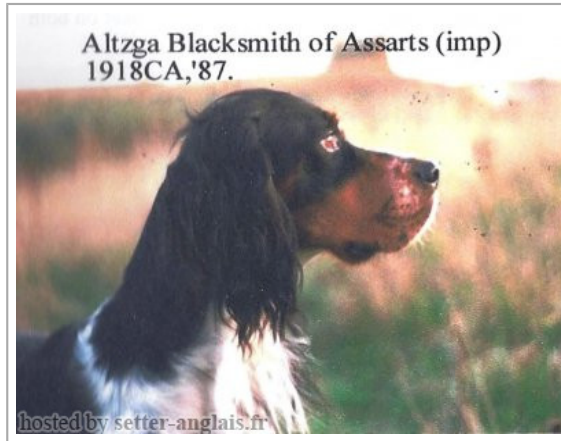

**ALTZGA BLACKSMITH OF ASSARTS**

1987 (M) KC-1918CA

|   |   |   |  |                           |
|---|---|---|--|---------------------------|
| Père<br><u>PIRATE DE LAGE DE BRANA</u><br>(M)<br>LOF 12862/1775<br>(Tr) | <u>KINFAYRE MAESTRO</u> (M)<br>11905/1277             | <u>KINFAYRE MUNGO</u> (M)<br>KC.REG18954/75 | <u>BENJIMEN BEN OF GLENRINNES</u><br>(M) KCSB2788BH  |                           |
|   |   | inconnu                                     | inconnu  |                           |
|   | <u>INVERCASSLEY TERN</u> (F) LOF<br>10841/1215 (CHIB) | <u>KINFAYRE MICALA</u> (F)                  | inconnu  | <u>KINFAYRE MISKY</u> (F) |
|   |   | <u>TEAL OF CRAFTNANT</u> (M)<br>KCSB1526BE  |  <u>JOKER OF CROMLIX</u><br>1967-04-14 (M)<br>KCSB2123AX (FTCh) |                           |
| Mère<br><u>ASSARTS AVANTE</u><br>(F)                                    | inconnu   | <u>TEMPLEOGUE LADY</u> (F)<br>KCSB2368AZ    | <u>BORDERLAND OBERON</u> (M)<br>KC.REG12977/67   |                           |
|   |   | <u>BORDERLAND UPPISH</u> (F)<br>KC-14537/70 | <u>BORDERLAND KATE</u> (F)<br>KC.REG88173/66   |                           |
|   | inconnu   | inconnu                                     | inconnu  |                           |
|   | inconnu   | inconnu                                     | inconnu  |                           |
|   | inconnu   | inconnu                                     | inconnu  |                           |
|   | inconnu   | inconnu                                     | inconnu  |                           |