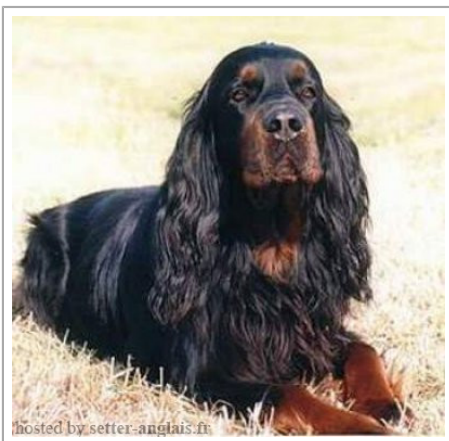

OLD KENT'S CASH

(M) VDH/DPSZ95/93
[fiche affixe](#)

hosted by setter-anglais.fr

Père GAMBRINUS VON DER MARK (M) VDH/DPSZ3/86	GRANESKOGEN'S ZEOS (M) N-22808/83 	KRUTRØYKENS IGALO (M) N-13708/78 (NUCH)	ULVATNETS PORATS (M) N-5948/70 ((CHCS Norvège))
	BRITA VOM ZABELSTEIN (F) DPSZ94/79 (DSchCH)	CAROL VON HELORY (M) DPSZ85/71 (W.S.CH,B.S.CH,ES.CH, FSchCH, DSch CH,VDH CH. Tr.) 	JOTUNS TOYA 1975-01-10 (F) N-4900/75 (NJCH)
Mère BLACK DEVIL'S TATUM (F) VDH/DPSZ103/88	BLACK DEVIL'S JOY (M) VDH/DPSZ118/83	inconnu	inconnu
	BLACK DEVIL'S LARA (F) VDH/DPSZ42/85	inconnu	inconnu
		LORE DE PIERRE AIGUE (F) DPSZ79/79	KALVSJOLIA'S VIKING (M) N-6477/74 (TR)
		inconnu	TANIA DE LA HAIE CASTELAYNE (F) LOF 6859/483X
		inconnu	inconnu
		inconnu	inconnu
		inconnu	inconnu
		inconnu	inconnu
		inconnu	inconnu