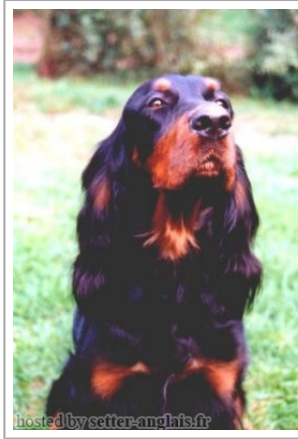

TIMBERLEY VAN MONTE DI ANGELI

(F) LOSH747931
 Titres : Dt.Ch.(VDH), LS, VS'01
[fiche affixe](#)

Père NIMROD-OK VAN MONTE DI ANGELI (M) LOSH0625047 	inconnu	inconnu	inconnu
		inconnu	inconnu
	inconnu	inconnu	inconnu
		inconnu	inconnu
Mère TIMADON BLUE BELL (F) KCR0043003T01 	inconnu	inconnu	inconnu
		inconnu	inconnu
		inconnu	inconnu
	inconnu	inconnu	inconnu
		inconnu	inconnu
		inconnu	inconnu