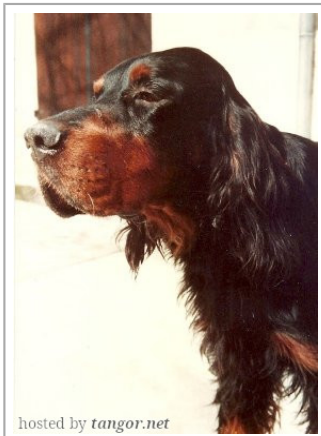

OURAL DE L'ÉTOILE D' ALBRET

(M) LOF 11570/1546
 Titres : CHIB
[fiche affixe](#)

hosted by [tangor.net](#)

<p>Père VICAIRE DU CHARME BRULE (M) LOF 7448/523 (CH CS)</p>	<p>SHADE OF KINLOCHLEVEN (M) KC.REG37081/68</p>	<p>BLACK DUKE OF CALBRIE 1965 (M) KCSB1519BA (Sh Ch)</p>	<p>BLACK SKIPPER OF CALBRIE (M) KC.REG026130/60 (Sh Ch)</p>
	<p>RIBAUDE DU CHARME BRULE (F) LOF 6141/318 (CHB)</p>	<p>KINLOCHLEVEN (F) KCSB0906AW</p>	<p>SALTERS BLACK TULIP OF CALBRIE (F) KCSB0904AV (Sh Ch)</p>
		<p>JERRO VON DER BIRKENKLAUSE (M) LOF 4865</p>	<p>KYNOCHE OF FREEBIRCH (M) KCSB0332AQ/1955</p>
		<p>LUCKY (F) LOF 3988 (CHIB)</p>	<p>QUELLA OF MORLICH (F) LOF KC93439/57</p>
		<p>GILKA (F) LOF 2367</p> 	<p>JENNY DE LA GORDONNIERE (M) LOF 3182</p>
			<p>HESTER VON DER BIRKENKLAUSE (F) DPSZ350/60</p>
			<p>KSAR II DE LIODGA (M) LOF 3514</p>

<p>Mère</p> <p><u>LOXA DE SAINT WAAST</u> (F) LOF 9650/1031</p> 	<p><u>GORDON HILL WILSCOT LECTOR</u> (M) AKCSA838580</p>	<p><u>SPORTIN'LIFE</u> (M) SA501694 (CH.)</p>	<p><u>LOOK SPORTING LIFE</u> (M) SA380116</p>
		<p><u>TYRELLE MACALDER</u> (F) SA501694</p>	<p><u>LADY OF CLAN TERLO'S</u> (F) LOF SA287056 (CH.)</p>
<p><u>VIOLETTE DE SAINT WAAST</u> (F) LOF 7505/635</p>	<p><u>OUKY DE LA HOUPETTE</u> (M) LOF 4999/101</p>	<p><u>LUPIN DU GORDON DUC</u> (M) LOF 3851</p>	<p>inconnu</p>
		<p><u>KARMENCITA DE LA HOUPETTE</u> (F) LOF 3683 (CHB)</p>	<p>inconnu</p>
		<p><u>ERYX VON HELORY</u> 1976-06-09 (M) LOF 10944/1100</p>	
		<p><u>SIKY DE SAINT WAAST</u> (F) LOF</p>	<p><u>NAYA DE SAINT WAAST</u> (F) LOF 11138/1676</p>