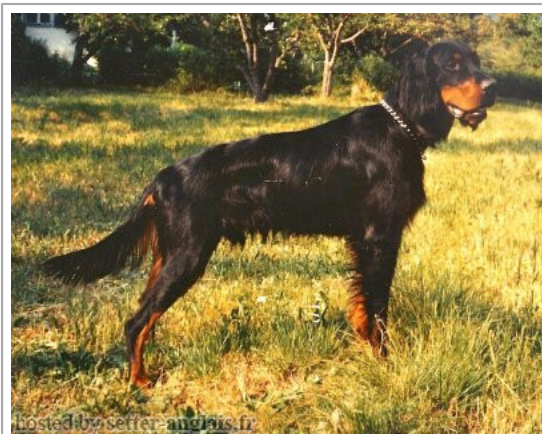

**LUTIN DE LA CLEF D'OR**

(M) SHSB40161  
[fiche affixe](#)

Père <b>SIRIUS DES ENDROITS</b> (M) LOF	inconnu	inconnu	inconnu
		inconnu	inconnu
		inconnu	inconnu
		inconnu	inconnu
	inconnu	inconnu	inconnu
		inconnu	inconnu
		inconnu	inconnu
		inconnu	inconnu
Mère <b>IDOLE DE LA CLEF D'OR</b> (F) LOF SHSB233032	<b>USSARD DU CHARME BRULE</b> (M) SHSB216122	<b>PACHA DU CHARME BRULE</b> (M) LOF 5160/96 (CHIB, CHB, Tr.) 	<b>LUPIN DU GORDON DUC</b> (M) LOF 3851
			<b>LUCKY</b> (F) LOF 3988 (CHIB)
	<b>YELLOW WAGTAIL</b> (F)	<b>RIBAUBE DU CHARME BRULE</b> (F) LOF 6141/318 (CHB)	<b>JERRO VON DER BIRKENKLAUSE</b> (M) LOF 4865
			<b>LUCKY</b> (F) LOF 3988 (CHIB)
		inconnu	inconnu
		inconnu	inconnu
		inconnu	inconnu
		inconnu	inconnu