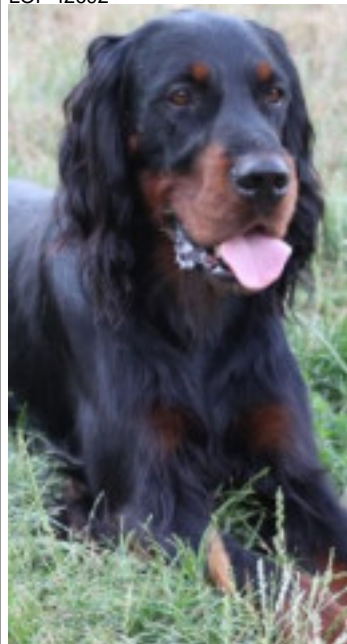

**NESS DU BOIS DES VENERES**

2017-03-23 (M) LOF 45604

[fiche affixe](#)

Père  
[HANNIBAL DES CERVELINES DE BREVIANDE](#)  
 2012-08-14 (M)  
 LOF 42692

[CHAMAN DU BOIS DES VENERES](#)  
 2007-02-09 (M) LOF 37449

[EUSKADI TA ASKATASUNA DU BOIS DES VENERES](#) 2009-08-12 (F)  
 LOF 39962

[SONY DES QUARTIERS D'ENFER](#)  
 (M) LOF 32987/5981 (CHAMPION -TR)

[OAK DES VERDIAUX](#)  
 (M) LOF 29943/5356  
 (CH A)

[JUDELLE DU BUISSON AU CERF](#)  
 (F) LOF 26217/5270  
 (CH P)