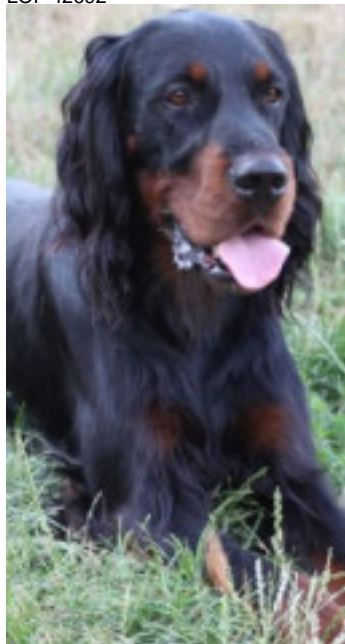

NASH DU BOIS DES VENERES

2017-03-23 (M) LOF 45608

[fiche affixe](#)

Père
[HANNIBAL DES CERVELINES DE BREVIANDE](#)
 2012-08-14 (M)
 LOF 42692

[CHAMAN DU BOIS DES VENERES](#)
 2007-02-09 (M) LOF 37449

[EUSKADI TA ASKATASUNA DU BOIS DES VENERES](#) 2009-08-12 (F)
 LOF 39962

[SONY DES QUARTIERS D'ENFER](#)
 (M) LOF 32987/5981 (CHAMPION -TR)

[OAK DES VERDIAUX](#)
 (M) LOF 29943/5356
 (CH A)

[JUDELLE DU BUISSON AU CERF](#)
 (F) LOF 26217/5270
 (CH P)

[SWANN DU BOIS DES VENERES](#) (F)
 LOF 33377/6933