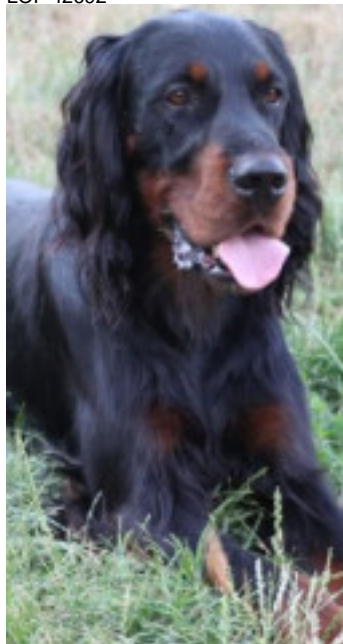

NORMAN DU BOIS DES VENERES

2017-03-23 (M) LOF 45609

[fiche affixe](#)

Père
[HANNIBAL DES CERVELINES DE BREVIANDE](#)
 2012-08-14 (M)
 LOF 42692

[CHAMAN DU BOIS DES VENERES](#)
 2007-02-09 (M) LOF 37449

[EUSKADI TA ASKATASUNA DU BOIS DES VENERES](#) 2009-08-12 (F)
 LOF 39962

[SONY DES QUARTIERS D'ENFER](#)
 (M) LOF 32987/5981 (CHAMPION -TR)

[OAK DES VERDIAUX](#)
 (M) LOF 29943/5356
 (CH A)

[JUDELLE DU BUISSON AU CERF](#)
 (F) LOF 26217/5270
 (CH P)

[SWANN DU BOIS DES VENERES](#) (F)
 LOF 33377/6933