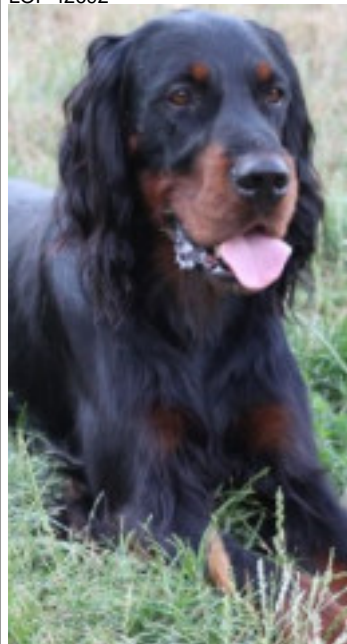

NABOU DITE CALLY DU BOIS DES VENERES

2017-03-23 (F) LOF 45611

[fiche affiche](#)

Père
[HANNIBAL DES CERVELINES DE BREVIANDE](#)
 2012-08-14 (M)
 LOF 42692

[CHAMAN DU BOIS DES VENERES](#)
 2007-02-09 (M) LOF 37449

[EUSKADI TA ASKATASUNA DU BOIS DES VENERES](#) 2009-08-12 (F)
 LOF 39962

[SONY DES QUARTIERS D'ENFER](#)
 (M) LOF 32987/5981 (CHAMPION -TR)

[OAK DES VERDIAUX](#)
 (M) LOF 29943/5356
 (CH A)

[JUDELLE DU BUISSON AU CERF](#)
 (F) LOF 26217/5270
 (CH P)