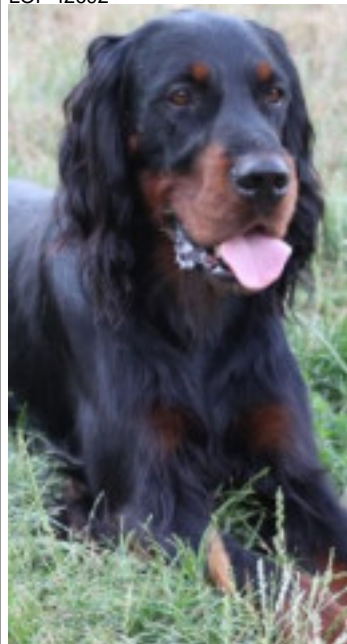

NIGHTCALL DITE NAYA DU BOIS DES VENERES

2017-03-23 (F) LOF 45612

[fiche affiche](#)

Père
HANNIBAL DES CERVELINES DE BREVIANDE
 2012-08-14 (M)
 LOF 42692

CHAMAN DU BOIS DES VENERES
 2007-02-09 (M) LOF 37449

EUSKADI TA ASKATASUNA DU BOIS DES VENERES 2009-08-12 (F)
 LOF 39962

SONY DES QUARTIERS D'ENFER
 (M) LOF 32987/5981 (CHAMPION -TR)

OAK DES VERDIAUX
 (M) LOF 29943/5356
 (CH A)

JUELLE DU BUISSON AU CERF
 (F) LOF 26217/5270
 (CH P)