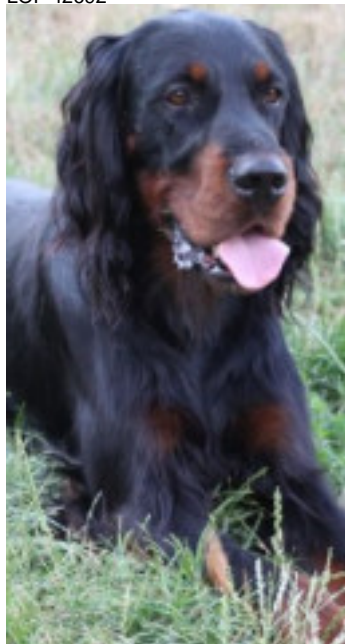

NIGHTCALL DITE NAYA DU BOIS DES VENERES

2017-03-23 (F) LOF 45612

[fiche affixe](#)

Père
HANNIBAL DES CERVELINES DE BREVIANDE
 2012-08-14 (M)
 LOF 42692

CHAMAN DU BOIS DES VENERES
 2007-02-09 (M) LOF 37449