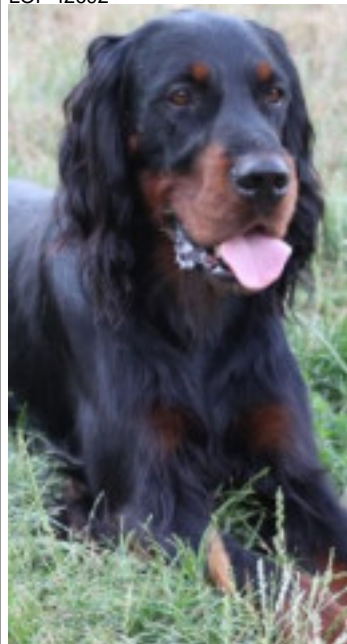

NAIADE DITE NIKITA DU BOIS DES VENERES

2017-03-23 (F) LOF 45614

[fiche affixe](#)

Père
[HANNIBAL DES CERVELINES DE BREVIANDE](#)
 2012-08-14 (M)
 LOF 42692

[CHAMAN DU BOIS DES VENERES](#)
 2007-02-09 (M) LOF 37449

[EUSKADI TA ASKATASUNA DU BOIS DES VENERES](#) 2009-08-12 (F)
 LOF 39962

[SONY DES QUARTIERS D'ENFER](#)
 (M) LOF 32987/5981 (CHAMPION -TR)

[OAK DES VERDIAUX](#)
 (M) LOF 29943/5356
 (CH A)

[JUDELLE DU BUISSON AU CERF](#)
 (F) LOF 26217/5270
 (CH P)