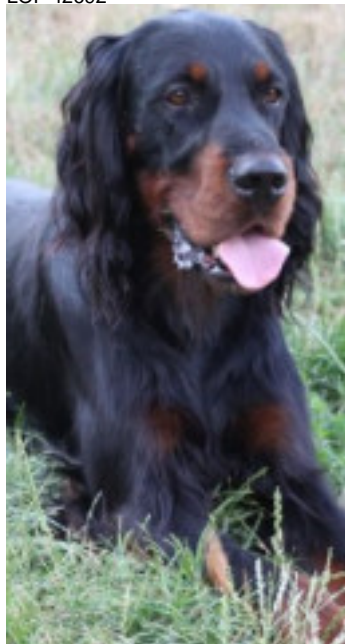

NAIADE DITE NIKITA DU BOIS DES VENERES

2017-03-23 (F) LOF 45614

[fiche affiche](#)

Père
[HANNIBAL DES CERVELINES DE BREVIANDE](#)
 2012-08-14 (M)
 LOF 42692

[CHAMAN DU BOIS DES VENERES](#)
 2007-02-09 (M) LOF 37449

[EUSKADI TA ASKATASUNA DU BOIS DES VENERES](#) 2009-08-12 (F)
 LOF 39962

[SONY DES QUARTIERS D'ENFER](#)
 (M) LOF 32987/5981 (CHAMPION -TR)

[OAK DES VERDIAUX](#)
 (M) LOF 29943/5356
 (CH A)

[JUDELLE DU BUISSON AU CERF](#)
 (F) LOF 26217/5270
 (CH P)