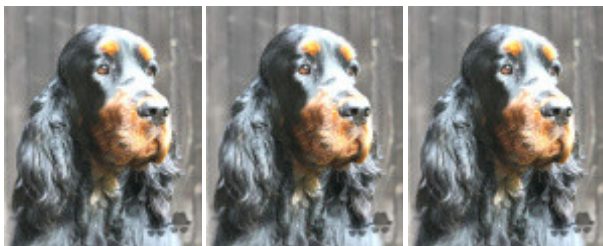

Mère <u>COURTIER'S CATCH MY HEART</u> dite <u>MERCY</u> 2010-12-06 (F) VDH/DPSZ11/102 (Dt.Ch.(VDH) ; CIE; Ch. Hong.; Ch. Roumanie.; Dt.Bundsr. 14.)	<u>TRISETER EBONIE ZEUS</u> (M) ANKC-3100147093 (CHAU.B -CHUS.B -CHGB.T)	<u>BRODRUGGAN BLACK KNIGHT</u> (M) ANKC3100072657 (CH AUS B, CH US B)	<u>TRISETER EBONIE NIRVANA</u> (M) (Aust CH, Am CH, Can CH)	
	<u>FORESTER'S HOT SENSATION OF DARKMOOR</u> (F) VDH/DPSZ197/05 (CHIB)	<u>TRISETER EBONIE PAGE</u> (F) ANKC31000072657	<u>TRISETER EBONIE DUDE</u> (M) (Aust CH)	<u>TATHAN BLACK MAGIC</u> (F) (Aust CH)
	<u>WARCHANT TWILIGHT BOLERO</u> 2003-03-22 (M) DGSZ-031878-ANKC-2100162311 (CHDE.B)	<u>BRODRUGGAN BLACK KNIGHT</u> (M) ANKC3100072657 (CH AUS B, CH US B)	<u>WARCHANT OWL ON THE WING</u> (F) ANKC-1521548 (Aust CH)	
	<u>FORESTER'S XINIA OF DARKMOOR</u> (F) VDH/DPSZ33/02	<u>FORESTER'S PAINTED-BLACK OF DARKMOOR</u> (M) VDH/DPSZ197/98 (CH)	<u>SUNSETTER'S LULLABY OF BIRDLAND</u> (F) VDH/DPSZ28/00	

Eleveur : Dagmar Bartels
PRA rcd4 indemne

Taux de consanguinité (estimation) : 4.9 %

TRISETER EBONIE PAGE (4 X 3) : 0.015625
TRISETER EBONIE NIRVANA (4 X 4,5) : 0.011719
KORAC KIRRIE KRISTA (4,5,6,7 X 6,6,7) : 0.007324
LATCHMERE NAVAJO JOE (4,5,6,7 X 6,6,7) : 0.007324
TRISETER EBONIE DUDE (5,6 X 4,6,7) : 0.003418
TRISETER BLACK VADER (5,6 X 5,5,6) : 0.003418

Note : les données ne sont pas garanties. Elles ont été entrées par les membres sans garantie d'exactitude.