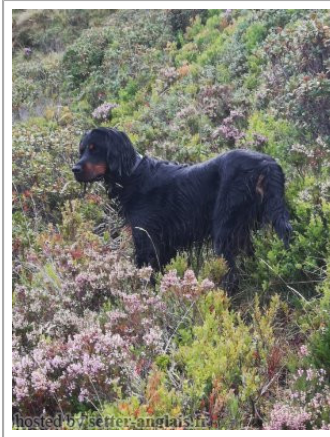

NOCARSGO DU HAUT DE RELFYSANK

2017-06-22 (F) LOF 45691
 Dyspl. : B
[fiche affixe](#)

Père
HEYRTON DU CLOS DE LA CAPITAINE
 2012-03-02 (M)
 LOF 41786

LEONARDO VOM ROSENHOE (M)
 LOF 40673/7219 (TR)

EAGLES DU CLOS DE LA CAPITAINE 2009-05-24 (F) LOF 39460 (CHCS)