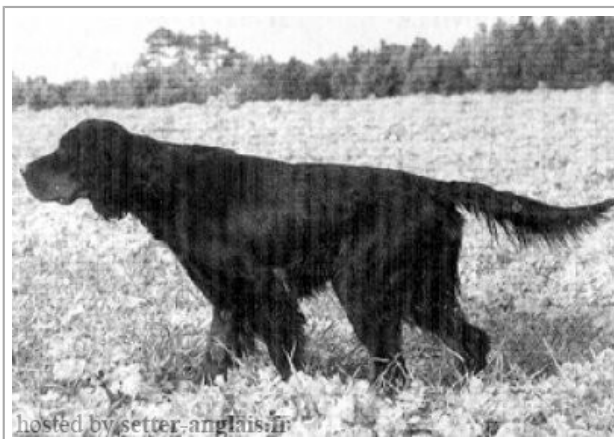

NIGER DU BOIS DE RIANCEY

(M) LOF 29606/5312

Titres : CHAMPION -CHCS -TR / Dyspl. : A
[fiche affixe](#)

Père WAYNE VOM EIXELBERG (M) DPSZ69/92 (CH-IB/CH-IT/CH-DE.B)	BLACK DEVIL'S QUASIMODO (M) VDH/DPSZ33/87 (CHIT CHDE.T)	KING VOM EIXELBERG (M) DPSZ48/84-DGSTB34121	GISKO VON HELORY (M) DPSZ85/78-DGSTB27302 (Isch,Dt.Ch. (VDH))
			GOLDA VOM EIXELBERG (F) DPSZ93/80
	PEDDY VOM EIXELBERG (F) DPSZ73/88	BLACK DEVIL'S IKARA (F) VDH83/03120030-DGSTB35393	 BLACK DEVIL'S ANTIGONE (F) DPSZ400/77
	NOBODY VOM EIXELBERG (M) DPSZ163/85	CLARK VON GREAVON (M) DPSZ118/78	BONNIE VOM EIXELBERG (F) DPSZ761/77 (DSchCh, Dt.Ch.(VDH))
Mère GITANE DU BOIS DE RIANCEY (F) LOF 23774/4559	BRIO DES PIERRES DU JOUR (M) LOF 18686/3419 (CHCS CHIB)	MEMORY VOM EIXELBERG (F) DPSZ154/84	BONNIE VOM EIXELBERG (F) DPSZ761/77 (DSchCh, Dt.Ch.(VDH))
	TONY DE LA TOUR GUINETTE (M) LOF 14820/2303 (CHCS, Tr, Recom)	LURON DU LANDY (M) LOF 10016/979	LA JOIE (F) LOF 9500/1227
BAIA AIDA DE SAINT WAAST (F) LOF	TANIT DES PIERRES DU JOUR (F) LOF 155 (CHCS CHIB)	PEARL DES PIERRES DU JOUR (F) LOF 12485/1085 (CH-CS/CH-IB/Rec.Tr.Elite)	
	POCKER DES PIERRES DU JOUR dit 012481 (M) LOF (CH A IT-CH CS)		SWANLEY STRATHTAY (M) LOF 1840/185 (Tr. Rec.)
SIKY DE SAINT WAAST (F) LOF	NOUBA DES PIERRES DU JOUR (F) LOF 1797/1402 (Tr. Rec.)	ERYX VON HELORY 1976-06-09 (M) LOF 10944/1100	NAYA DE SAINT WAAST (F) LOF 11138/1676