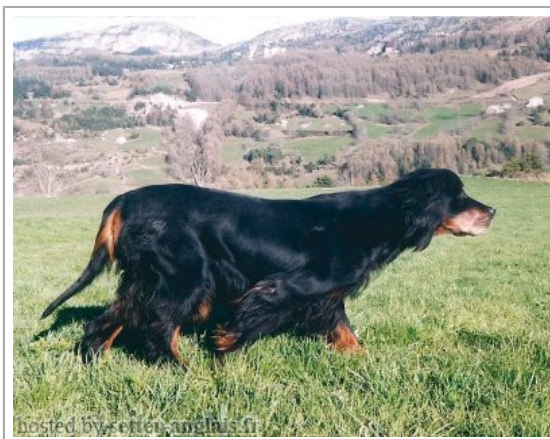

**INDIA DU BUISSON AU CERF**

1993 (F) LOF 25699/5100  
 Dyspl. : A  
[fiche affixe](#)

Père <a href="#">BILL DU BUISSON AU CERF</a> (M) LOF 18812/3433	inconnu	inconnu	inconnu
		inconnu	inconnu
	inconnu	inconnu	inconnu
		inconnu	inconnu
Mère <a href="#">FÉE TEACH DE L'OREE DES JARSYS</a> (F) LOF	<a href="#">CAPTAIN DU HARAS DE LA VERGNE</a> (M) LOF	<a href="#">VERDI DE LA BASSE DORDOGNE</a> (M) LOF	<a href="#">PIRATE DE LAGE DE BRANA</a> (M) LOF 12862/1775 (Tr)
		<a href="#">BELLA</a> (M) LOF ?	<a href="#">STERN DE LAGE DE BRANA</a> (F) LOF
	<a href="#">VISON DE SOTOMAYOR</a> (F) LOF	<a href="#">MERCURE DE LA HETRAIE EN FEU</a> (M) LOF 9884/1056 (CH A - IB)	 <a href="#">VENGEUR DES HALLIERS</a> (M) LOF 7947/493 (CHB, CHIB, CHA)
		<a href="#">POLLO DE LAGE DE BRANA</a> (F) LOF 12865/1817 (CH T - IT)	<a href="#">ISEULT DE LA HETRAIE EN FEU</a> (F) LOF 729/706 (Tr - CH IB)
			<a href="#">KINFAYRE MAESTRO</a> (M) 11905/1277
			<a href="#">INVERCASSLEY TERN</a> (F) LOF 10841/1215 (CHIB)