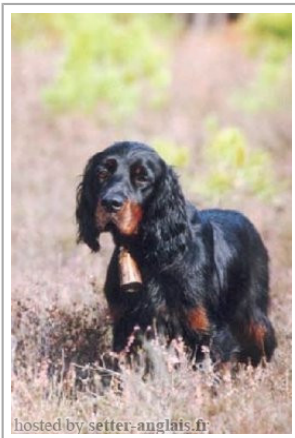

**LITTLE GIRL DU BUISSON AU CERF**

(F) LOF 27237/5383

Titres : CHAMPION -CHA -TR / Dyspl. : A  
[fiche affixe](#)

Père <u>INO DEL CASTELLARE</u> (M) LOI LO421647 (CH EU)	<u>BLACK GROUSE</u> (M) KC-H64100H12 (TR)	<u>CAIRNLORA BLACKSMITH OF ENSAY</u> (M) KCSB0074BQ (GB FTCH)	<u>FARMER OF FREEBIRCH</u> (M) KCSB0112BM  <u>CAIRNLORA BLACKGAME</u> (F) KC-A1516704B0
	<u>NIRA DEL CASTELLARE</u> (F) LOI	<u>POSTERNPARK ATHENE</u> (F) KC-D779960E02	 <u>ULVATNETS TRULL III</u> (M) KCSB1701BK-N5970/70
		<u>ATHOS</u> (M) LOF ?	<u>CLITTER'S ANNA</u> (F) LOF
	Mère <u>HARDIE DU BUISSON AU CERF</u> (F) LOF 24716/4749 (CHAMPION -TR)	<u>BLACK DEVIL'S QUASIMODO</u> (M) VDH/DPSZ33/87 (CHIT CHDE.T)  	<u>KING VOM EIXELBERG</u> (M) DPSZ48/84-DGSTB34121  
<u>BLACK DEVIL'S IKARA</u> (F) VDH83/03120030-DGSTB35393  			<u>GOLDA VOM EIXELBERG</u> (F) DPSZ93/80
<u>BIRD DU BUISSON AU CERF</u> (F) LOF 18815/3472 (CH A-IT)  		<u>OLAF DU POULDU</u> (M) LOF 11115/1352 (CHGS CHIT CHT/GT)  	 <u>BLACK DEVIL'S ANTIGONE</u> (F) DPSZ400/77
		<u>UZES DU BUISSON AU CERF</u> (F) LOF 15736/2664 (Tr)	 <u>JESS</u> (M) LOF 8356/926 (TR)
			<u>JAFFA DU CHAMP DES DAMES</u> (F) LOF 8459/1022 (CHT/GT)
			<u>KALVSJOLIA'S VIKING</u> (M) N-6477/74 (TR)
		<u>RIME DU BUISSON AU CERF</u> (F) LOF 13052/2105 (CHT/GT, CHQFS, TR)	