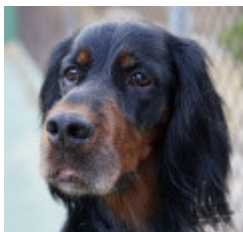

Taux de consanguinité (estimation) : 3.9 %

[BLACK DEVIL'S URSON dit AXE](#) (3 X 4) : 0.020752
[BLACK DEVIL'S IKARA](#) (4,5 X 5,5,6,6) : 0.009766
[BLACK DEVIL'S QUASIMODO](#) (4 X 5,5) : 0.004028
[BRIO DES PIERRES DU JOUR](#) (5 X 5) : 0.001953
[SALTERS ILEX](#) (7,8,8 X 7,7,8,8,8) : 0.000732
[SWANLEY STRATHTAY](#) (8 X 6,6,7,7,8,8) : 0.000397
[LA JOIE](#) (7 X 6,7,7) : 0.000366
[LURON DU LANDY](#) (7 X 6,7,7) : 0.000366
[KALYSJOLIA'S VIKING](#) (7 X 6,8,8,8) : 0.000305
[NOUBA DES PIERRES DU JOUR](#) (8 X 6,7,8) : 0.000183
[PACHA DU CHARME BRULE](#) (8,8 X 8,8) : 0.000122
[KYLBRECK OF FREEBIRCH](#) (7,7,8,8,8 X 8,8,8,8) : 0.000061
[ONDRA VON DER BIRKENKLAUSE](#) (7,7,8,8,8 X 8,8,8,8) : 0.000061
[CESNA VON HELORY](#) (7 X 8,8,8) : 0.000061
[JAGO VOM TEUTOBURGER WALD](#) (8 X 8) : 0.000031

Note : les données ne sont pas garanties. Elles ont été entrées par les membres sans garantie d'exactitude.