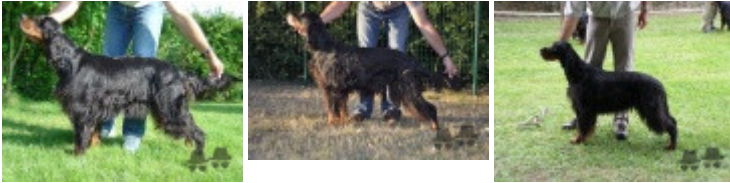

Note : les données ne sont pas garanties. Elles ont été entrées par les membres sans garantie d'exactitude.