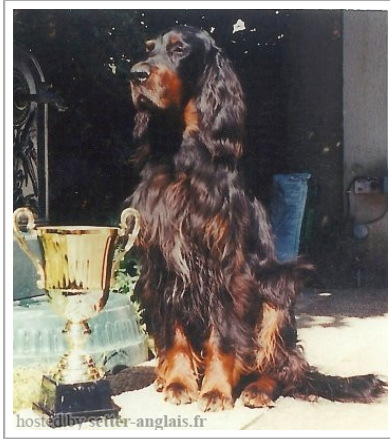

ITI DU BOIS DE RIANCEY

(M) LOF 25544/4525
 Titres : CHAMPION -CHIB -TR CHAMPION -CHLU.B
[fiche affixe](#)

Père GIPSY DU BOIS DE RIANCEY (M) LOF 23772/4093	inconnu	inconnu	inconnu
		inconnu	inconnu
		inconnu	inconnu
		inconnu	inconnu
	inconnu	inconnu	inconnu
		inconnu	inconnu
		inconnu	inconnu
		inconnu	inconnu
Mère FERIA (F) LOF 22551/4273	inconnu	inconnu	inconnu
		inconnu	inconnu
		inconnu	inconnu
		inconnu	inconnu
	inconnu	inconnu	inconnu
		inconnu	inconnu
		inconnu	inconnu
		inconnu	inconnu