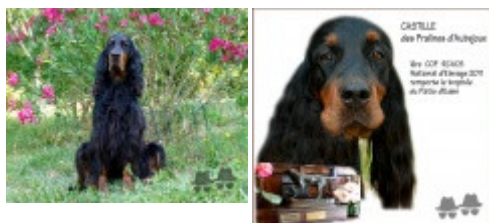

Tatouage : 2FUE166

Sang italien (estimation) : 6 %

Taux de consanguinité (estimation) : 3.2 %

BLACK DEVIL'S QUASIMODO (4 X 4) : 0.008057
PLAICEHILLS BALSAM (5 X 4) : 0.004150
CASTOR VOM HUTTENTAL (5 X 4) : 0.003906
KALVSJOLIA'S VIKING (5,6,7 X 5,7,8) : 0.003601
BLACK DEVIL'S IKARA (5 X 5,5) : 0.002441
DRAGA VON HELORY (5,6 X 5) : 0.001953
KYLBRECK OF FREEBIRCH (7,8,8,8,8,8 X 7,8,8,8,8,8) : 0.001190
ONDRA VON DER BIRKENKLAUSE (7,8,8,8,8,8,8 X 7,8,8,8,8,8) : 0.001190
DSCHIKKA VON HELORY (6,6,7 X 7,7) : 0.001099
BRITTA VON HELORY (6,7,7,7,8 X 6,8,8) : 0.000977
JAGO VOM TEUTOBURGER WALD (6,7,7,7,8 X 6,8,8) : 0.000977
CAERLANRIG ADONIS (6 X 7,7,8,8) : 0.000732
GLENLOCHAY KILTY ROSE OF ERIEANNMADA (6 X 6) : 0.000488
SALTERS ILEX (6,6,7,7,8 X 8) : 0.000366
CAROL VON HELORY (7,7 X 7,7,7,7,7) : 0.000244
JERVFJELLET'S SUSSY (7,8 X 7,7) : 0.000183
JOTUNS KIM (7,8 X 7,7) : 0.000183
GORDON HILL WILSCOT LECTOR (7 X 7) : 0.000122
BURNBECK HERB OF GRACE (7,7 X 8) : 0.000122
SKEAN DHU OF FINEGAND (7 X 8) : 0.000061
SETTERTHWAITA SEANA (7 X 8) : 0.000061
SWANLEY STRATHSPEY (7 X 8) : 0.000061
JAROS VON DER BIRKENKLAUSE (8,8 X 8) : 0.000031

Note : les données ne sont pas garanties. Elles ont été entrées par les membres sans garantie d'exactitude.