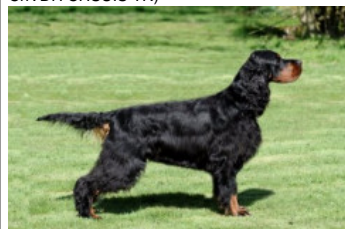

OLLY DE CINQ A SEPT

2018-03-22 (F) LOF 46166
 Dyspl. : B
[fiche affixe](#)

hosted by settersanglais.fr

FAIRRAY BLACK TO THE FUTURE
 (M) LOI LO12 35567 (CHIT.B)

Père
CELTIC CARBON KOCHANEJ
EMILKI dit BUTCH
 2013-12-04 (M)
 PKRVII-14259
 (CHIB CHIE CHCS CHFV, CHLUX CHBELG
 ChVDH CHSUIS TR)