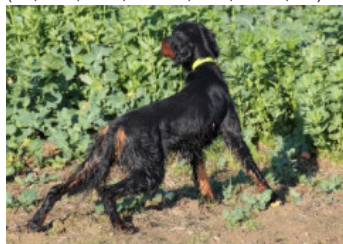

ONYX DES HAUTS DE TAULISSE

2018-04-09 (M) LOF 46388
 Titres : TR, CH GT, CH IT, CH P / Dyspl. : B
[fiche affixe](#)

hosted by setter-anglais.fr

Père
[HERCULE DES HAUTES COIFFES](#)
 2012-03-25 (M)
 LOF 42144
 (TR, CHP, CHIT, CHCFR, CHT, CHGN, CH)