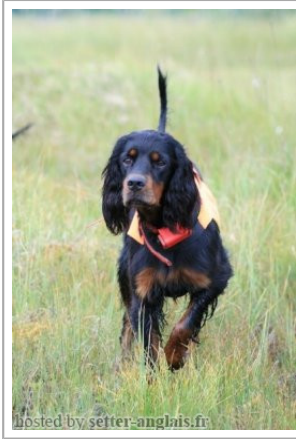

ZETTERTJÄRNS BLEIKA IONASDOTTER

2006-04-06 (F) S33567/2006
 Titres : FTCH / Dyspl. : B

Père TAROCK'S NARVIK (M) DK07488/2005	inconnu	inconnu	inconnu	
		inconnu	inconnu	
	inconnu	inconnu	inconnu	
		inconnu	inconnu	
Mère ZETTERTJÄRNS IONA 0998-08-12 (F) S47937/98 (Trialer)	BJÖRNEBYENS CHINO (M) N39908/93	inconnu	inconnu	
		inconnu	inconnu	
	KAMMARVOLAS ATTACHA (F) N31929/90	inconnu	inconnu	
		inconnu	inconnu	
			inconnu	inconnu
			inconnu	inconnu

[[Lien...](#)] / Eleveur : Kristina Edh / Propriétaire : KRISTINA EDH (706564727, kina@zettertjarn.se)
 PRA:Carrier
 Taille : 59 cm
 Puce : 752098100257510
 Dépôt ADN

**Résultats concours**

Lieu	Date	Type	Epreuve N°	Juge	Conducteur	Qualif.	Pts
SE mountain	2009-04-26	ptarmigan	couple		K Edh	3 EXC 8	
SE mountain	2010-09-12	ptarmigan	couple		K Edh	1 EXC 10	
SE mountain winter	2011-04-02	ptarmigan	couple		K Edh	4 EXC 7	
SE mountain	2011-09-17	ptarmigan	couple		K Edh	3 EXC 8	
SE mountain	2011-09-26	ptarmigan	couple		K Edh	2 EXC 9	
SE mountain	2011-09-27	ptarmigan	couple		K Edh	CACIT 14	
SE mountain	2014-09-12	ptarmigan	couple		K Edh	4 EXC 7	
SE mountain	2015-03-21	ptarmigan	couple		K Edh	3 EXC 8	
Total des points							71