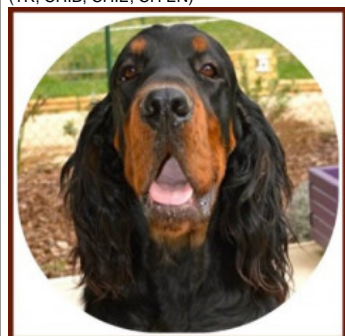

OLVIA DE BLEUE MAISON

2018-10-25 (F) LOF 46507

[fiche affixe](#)

Père
IRISH COFFEE DES PRALINES
D'AUBEJOUX
 2013-07-20 (M)
 LOF 43053
 (TR, CHIB, CHIE, CH EN)

AMSCOT DRAMATIST dit ARNIE
 2004-01-23 (M) KCSB-4661CP
 (CHGB.B)